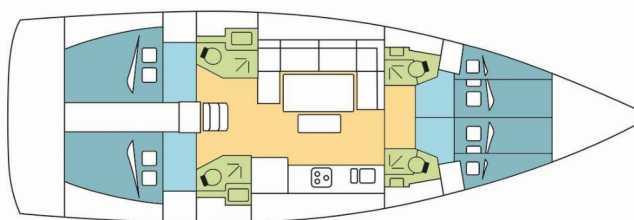

DUFOUR 460 GL

TORNE

Plachetnica Dufour 460 GL „TORNE“, postavená v roku 2018, kotví v St. Martin, Marina de L'Anse Marcel, - Karibské Holandsko. Jachta má 4 kajút, môže ubytovať 8 + 2 osôb a disponuje 4 toaletami/sprchami.

ŠPECIFIKÁCIE JACHTY

Základňa Prenájmu

**St. Martin, Marina de L'Anse Marcel,
Karibské Holandsko**

ID Jachty

2629

Značka

Dufour Yachts

Názov

TORNE

Rok Výroby

2018

Dĺžka

14.15 m

Kabíny

4

Lôžka

8 + 2

Maximálny Počet Pasažierov

10

WC/Sprcha

4

ŠTANDARDNÉ VYBAVENIE JACHTY

Bezpečnosť	VHF rádio
Elektronika	El. prípojka 220 V, Invertor (12v/220v, 300W), Kúrenie, Nabíjačka batérií, WC pumpa (electric), Zásuvka 220V
Interiér	Convertible table in salon, Rozkladací stôl (saloon), Ventilátory v kabinách
Lodná kuchyňa	Chladnička, Rúra (gas), Rúra (gas, 3 burner), Vinná pivnica
Navigácia	Autopilot, Depthsounder, GPS mapový plotter, Rýchlomer (Speed log), Wind instrument/Anemometer
Paluba	Bimini, Elektrický kotevný vrátok, Kúpací rebrík, Nafukovací čln, Prívesný motor, Sprayhood, Stolič v kokpíte, Vonkajšia sprcha na korme (with hot/cold water)
Plachty	Lazy bag, Lazy jacks, Self tailing vinšňa
Pohodlie	Vankúše do kokpitu
Zábava	Rádio CD mp3 prehrávač, Vonkajšie reproduktory