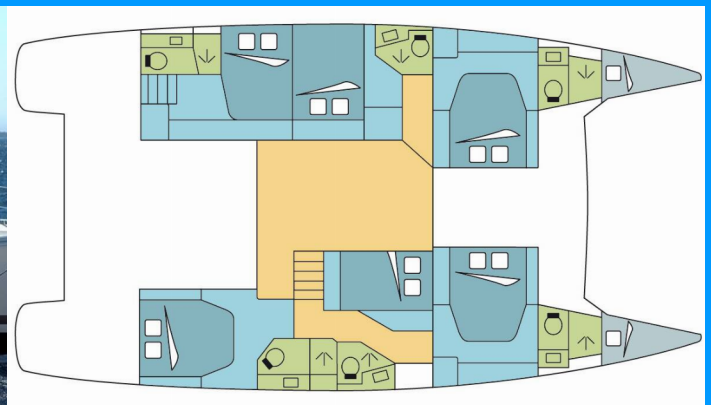

FONTAINE PAJOT SABA 50

GUIRACA

Katamarán Fountaine Pajot Saba 50 „GUIRACA“, postavená v roku 2020, kotví v Phuket, Yacht Haven Marina, - Thajsko .

Jachta má 6 + 2 kajút, môže ubytovať 12 + 2 + 2 osôb a disponuje 6 toaletami/sprchami.

GUIRACA

Rok Výroby

2020

Dĺžka

14.98 m

Kabíny

6 + 2

Lôžka