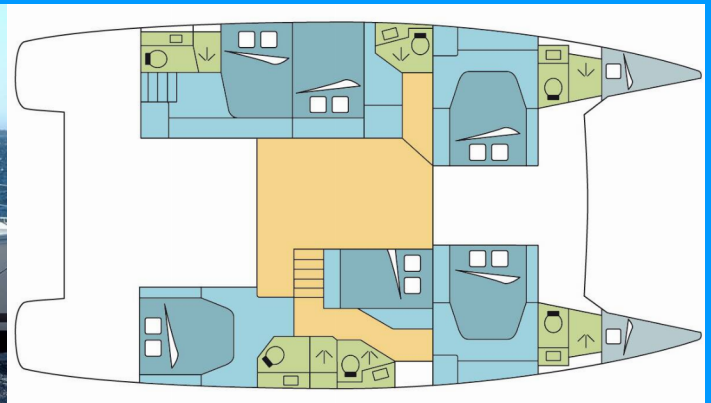

FONTAINE PAJOT SABA 50

GUIRACA

Katamarán Fountaine Pajot Saba 50 „GUIRACA“, postavená v roku 2020, kotví v Phuket, Yacht Haven Marina, - Thajsko .

Jachta má 6 + 2 kajút, môže ubytovať 12 + 2 + 2 osôb a disponuje 6 toaletami/sprchami.

GUIRACA

Rok Výroby

2020

Dĺžka

14.98 m

Kabíny

6 + 2

Lôžka