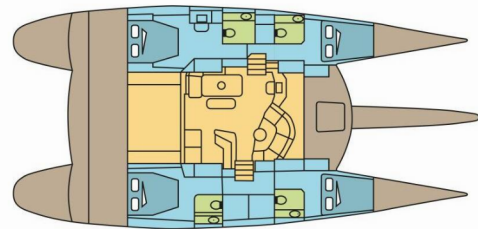

FONTAINE PAJOT ELEUTHERA

60

MATA FENUA

Katamarán Fountaine Pajot Eleuthera 60 „MATA FENUA“, postavená v roku 2007, kotví v Seychelles, Mahe, - Seychely. Jachta má 4 + 2 kajút, môže ubytovať 9 + 2 osôb a disponuje 5 + 1 toaletami/sprchami.