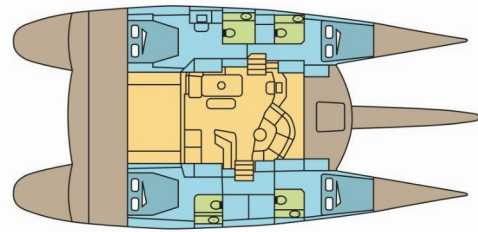

## 60

MATA FENUA

Katamarán Fountaine Pajot Eleuthera 60 „MATA FENUA“, postavená v roku 2007, kotví v Seychelles, Mahe, - Seychely. Jachta má 4 + 2 kajút, môže ubytovať 9 + 2 osôb a disponuje 5 + 1 toaletami/sprchami.