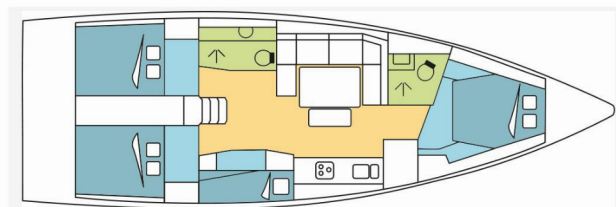

DUFOUR 430 GL

BESRA

Plachetnica Dufour 430 GL „BESRA“, postavená v roku 2020, kotví v Martinique, Le Marin, - Karibské Holandsko. Jachta má 4 kajút, môže ubytovať 8 + 2 osôb a disponuje 2 toaletami/sprchami.