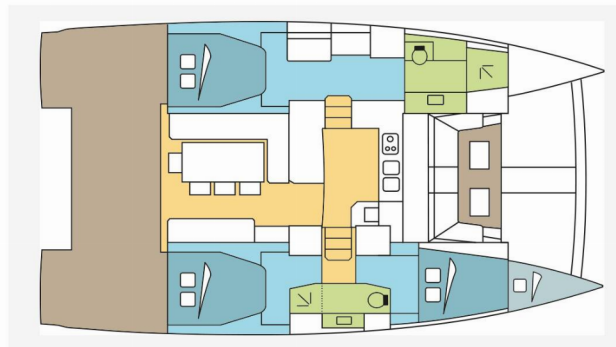

BALI 4.1

ZENA

Katamarán Bali 4.1 „ZENA“, postavená v roku 2019, kotví v Seychelles, Praslin, - Seychely. Jachta má 3 + 1 kajút, môže ubytovať 6 + 1 osôb a disponuje 2 toaletami/sprchami.

ŠPECIFIKÁCIE JACHTY