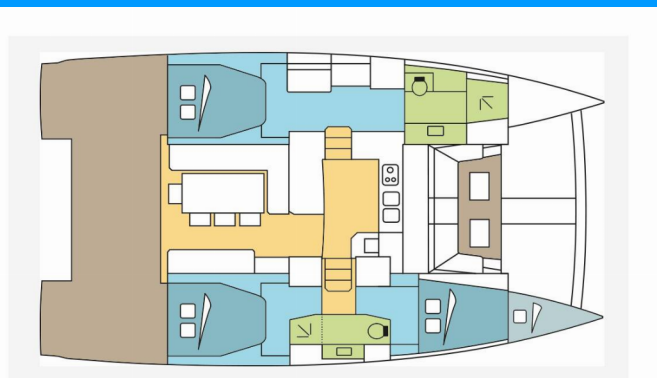

BALI 4.1

ZENA

Katamarán Bali 4.1 „ZENA“, postavená v roku 2019, kotví v Seychelles, Praslin, - Seychely. Jachta má 3 + 1 kajút, môže ubytovať 6 + 1 osôb a disponuje 2 toaletami/sprchami.

ŠPECIFIKÁCIE JACHTY