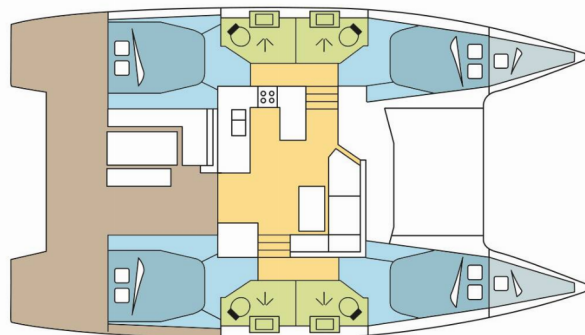

FONTAINE PAJOT ASTREA 42

PRINCE DES MERS

Katamarán Fountaine Pajot Astrea 42 „PRINCE DES MERS“, postavená v roku 2020, kotví v Nassau, Palm Cay Marina, - Bahamy. Jachta má 4 + 2 kajút, môže ubytovať 8 + 2 + 2 osôb a disponuje 4 toaletami/sprchami.

PRINCE DES MERS

Rok Výroby

2020

Dĺžka

12.58 m

Kabíny

4 + 2

Lôžka

8 + 2 + 2

Maximálny Počet Pasažierov

12

WC/Sprcha

4

ŠTANDARDNÉ VYBAVENIE JACHTY

Bezpečnosť	VHF rádio (Garmin)
Elektronika	Invertor, Konvertor 220V/12V (2000W), Solárne panely (90/100 W), Watermaker – Odsolovač vody (60 L/h, 12V), WC pumpa (electric), Zástrčky 12V (interior + exterior)
Interiér	Convertible table in salon, Rozkladací stôl (saloon), Ventilátory v kabinách
Lodná kuchyňa	Chladnička (130 L), Rúra, Rúra
Navigácia	Autopilot (Garmin), Depthsounder (Garmin), GPS mapový plotter (Garmin), Rýchlomer (Speed log) (Garmin), Wind instrument/Anemometer (Garmin)
Paluba	Bimini, Chladnička v kokpíte, Davít (for dinghy), Elektrický kotevný vrátok, Grill/Barbecue/Plancha (gas), Kúpací rebrík, Nafukovací čln, Stolík v kokpíte, Vonkajšia sprcha na korme
Plachty	Elektrické navijaky/vinšne, Lazy bag, Lazy jacks, Self tailing vinšňa
Pohodlie	Vankúše do kokpitu (+ forward lounge cushions)
Zábava	Fusion radio, Vonkajšie reproduktory