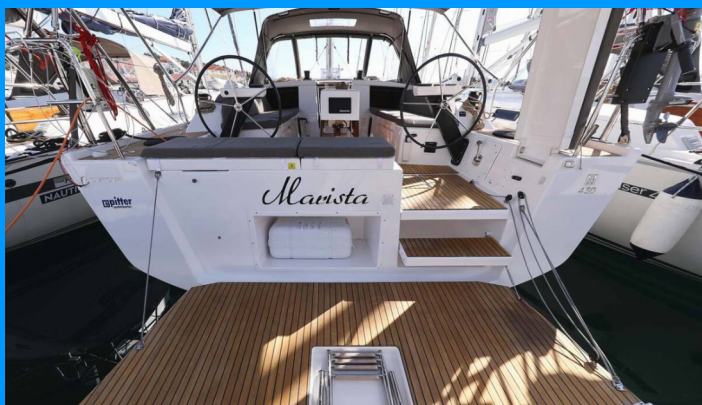

DUFOUR 430

Marista

Plachetnica Dufour 430 „Marista“, postavená v roku 2022, kotví v Murter, ACI Marina Jezera, Jezera/Murter - Chorvátsko . Jachta má 4 kajút, môže ubytovať 8 + 2 osôb a disponuje 2 toaletami/sprchami.