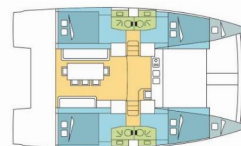

BALI 4.0

LONJA

Katamarán Bali 4.0 „LONJA“, postavená v roku 2017, kotví v Martinique, Le Marin, - Karibské Holandsko. Jachta má 4 + 2 kajút, môže ubytovať 8 + 2 + 2 osôb a disponuje 4 toaletami/sprchami.

ŠPECIFIKÁCIE JACHTY

Základňa Prenájmu

**Martinique, Le Marin, Karibské
Holandsko**

ID Jachty

2579

Značka

Catana

Názov

LONJA

Rok Výroby

2017

Dĺžka

11.99 m

Kabíny

4 + 2

Lôžka

8 + 2 + 2

Maximálny Počet Pasažierov

10

WC/Sprcha

4

ŠTANDARDNÉ VYBAVENIE JACHTY

Bezpečnosť	VHF rádio (Raymarine)
Elektronika	Invertor, Konvertor 220V/12V (1600W), Solárne panely (100 W), WC pumpa (electric), Zástrčky 12V, Zásuvka 220V (in cockpit & cabins)
Interiér	Convertible table in salon, Rozkladací stôl, Ventilátory v kabinách
Lodná kuchyňa	Chladnička (272 L), Mikrovlnná rúra, Mraznička (part of fridge)
Navigácia	Autopilot (Raymarine), Depthsounder, GPS mapový plotter (Raymarine), Rýchlomer (Speed log), Wind instrument/Anemometer
Paluba	Bimini (over flybridge), Davit, Elektrický kotevný vrátok, Kúpací rebrík, Kúpacia platforma (in cockpit & cabins), Nafukovací čln, Stôl v kokpíte (+ 2 in forward cockpit), Vonkajšia sprcha na korme (with hot/cold water)
Plachty	Elektrické navijaky/vinšne, Lazy bag, Lazy jacks
Pohodlie	Vankúše do kokpitu (+ lounge cushions)
Zábava	Fusion radio (with bluetooth), Vonkajšie reproduktory