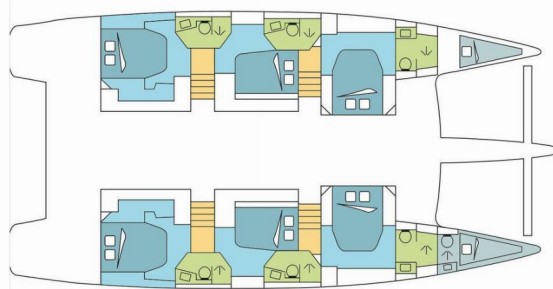

FONTAINE PAJOT IPANEMA 58

DREAM TOBAGO

Katamarán Fountaine Pajot Ipanema 58 „DREAM TOBAGO“, postavená v roku 2018, kotví v BVI, Hodge's Creek Marina, - Britské Panenské ostrovy . Jachta má 6 + 2 kajút, môže ubytovať 12 + 2 osôb a disponuje 6 + 1 toaletami/sprchami.

ŠPECIFIKÁCIE JACHTY

Základňa Prenájmu

BVI, Hodge's Creek Marina, Britské Panenské ostrovy

ID Jachty

2578

Značka

Fountaine Pajot

Názov

DREAM TOBAGO

Rok Výroby

2018

Dĺžka

17.80 m

Kabíny

6 + 2

Lôžka

12 + 2

Maximálny Počet Pasažierov

12

WC/Sprcha

6 + 1

ŠTANDARDNÉ VYBAVENIE JACHTY

Bezpečnosť

VHF rádio

Elektronika

Generátor, Invertor, Klimatizácia (in 6 cabins), Konvertor 220V/12V, Nabíjačka batérií, USB sockets (In cabin), Watermaker – Odsolovač vody (220l/h), WC pumpa (electric), Zásuvka 220V

Lodná kuchyňa

Chladnička (280l), Kuchynské náčinie (kuchynské zariadenie, príbory), Mraznička, Umývačka riadu

Navigácia

Autopilot, Depthsounder, GPS mapový plotter, Radar, Rýchlomer (Speed log), Wind instrument/Anemometer

Paluba

Bimini, Chladnička v kokpíte (130 l plus 1 on flybridge 65 l), Davit, Elektrický kotevný vráток, Kúpací rebrík, Nafukovací čln, Prívesný motor, Stolič v kokpíte, Vonkajšia sprcha na korme (with hot/cold water)

Plachty

Elektrické navijaky/vinšne (main sail, genoa and davits), Lazy bag, Lazy jacks, Self tailing vinšňa

Pohodlie

Vankúše do kokpitu

Zábava

MP3 Jack - Ipod, Podvodné svetlo, Rádio, TV, Vonkajšie reproduktory (also on the flybridge)