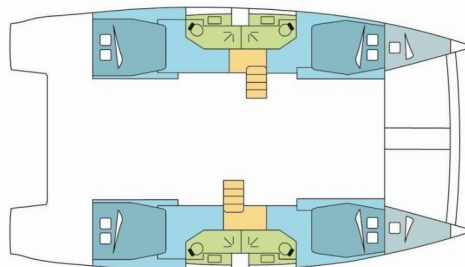

BALI 4.5

BAGGALA

Katamarán Bali 4.5 „BAGGALA“, postavená v roku 2019, kotví v New Caledonia, Noumea, Port Moselle, - Nová Kaledónia .
Jachta má 4 + 2 kajút, môže ubytovať 8 + 2 + 2 osôb a disponuje 4 toaletami/sprchami.

BAGGALA

Rok Výroby

2019

Dĺžka

13.60 m

Kabíny

4 + 2

Lôžka