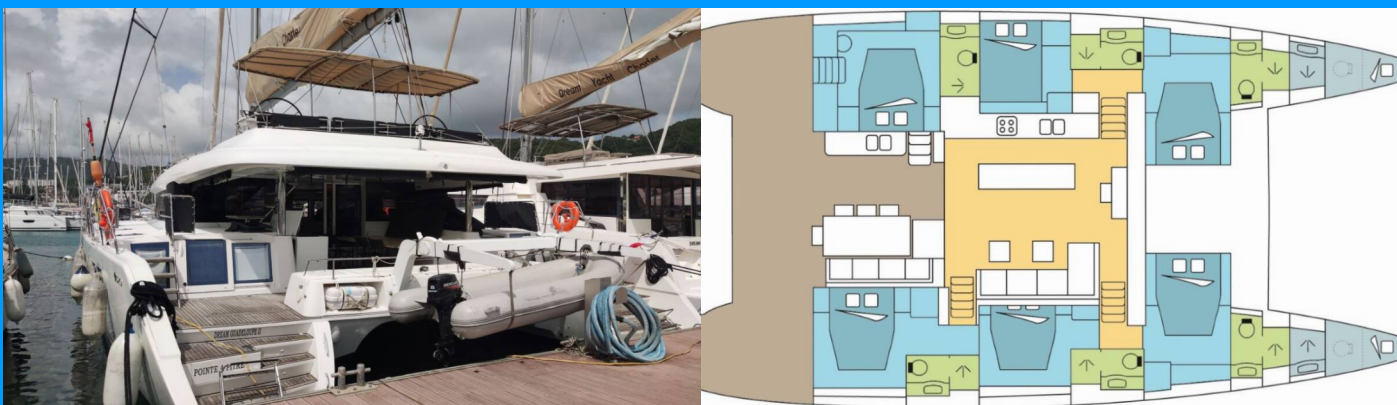

LAGOON 620

DREAM GUADELOUPE II

Katamarán Lagoon 620 „DREAM GUADELOUPE II“, postavená v roku 2019, kotví v Martinique, Le Marin, - Karibské Holandsko. Jachta má 6 + 2 kajút, môže ubytovať 12 + 2 osôb a disponuje 6 + 2 toaletami/sprchami.

ŠPECIFIKÁCIE JACHTY

Základňa Prenájmu

**Martinique, Le Marin, Karibské
Holandsko**

ID Jachty

2561

Značka

Lagoon-Bénéteau

Názov

DREAM GUADELOUPE II

Rok Výroby

2019

Dĺžka

18.90 m

Kabíny

6 + 2

Lôžka

12 + 2

Maximálny Počet Pasažierov

12

WC/Sprcha

6 + 2

ŠTANDARDNÉ VYBAVENIE JACHTY

| | |
|---------------|---|
| Bezpečnosť | VHF rádio |
| Elektronika | Generátor (19 Kva), Invertor, Klimatizácia, Konvertor 220V/12V (24v/220v), Nabíjačka batérií, Watermaker – Odsolovač vody (1x 280 L/h + 1x 90 L/h), WC pumpa (electric, with freshwater flush), Zásuvka 220V |
| Interiér | Ventilátory v kabinách |
| Lodná kuchyňa | Chladnička (486 L), Kuchynské náčinie (kuchynské zariadenie, príbory), Mraznička (400 L), Rúra (gas), Rúra (gas), Umývačka riadu |
| Navigácia | Autopilot, Depthsounder, GPS mapový plotter, Rýchlomer (Speed log), Wind instrument/Anemometer |
| Paluba | Bimini (over flybridge), Chladnička v kokpíte (80 l), Davit (with hydraulic lifts), Elektrický kotevný vrátok, Kúpací rebrík, Nafukovací čln, Prívesný motor, Stôlik v kokpíte, Vonkajšia sprcha na korme (with freshwater) |
| Plachty | Elektrické navijaky/vinšne, Lazy bag, Lazy jacks, Self tailing vinšňa |
| Pohodlie | Vankúše do kokpitu (+ cushions on the flybridge and sunbathing deck) |
| Zábava | MP3 Jack - Ipod, Rádio, Vonkajšie reproduktory (also on the flybridge) |