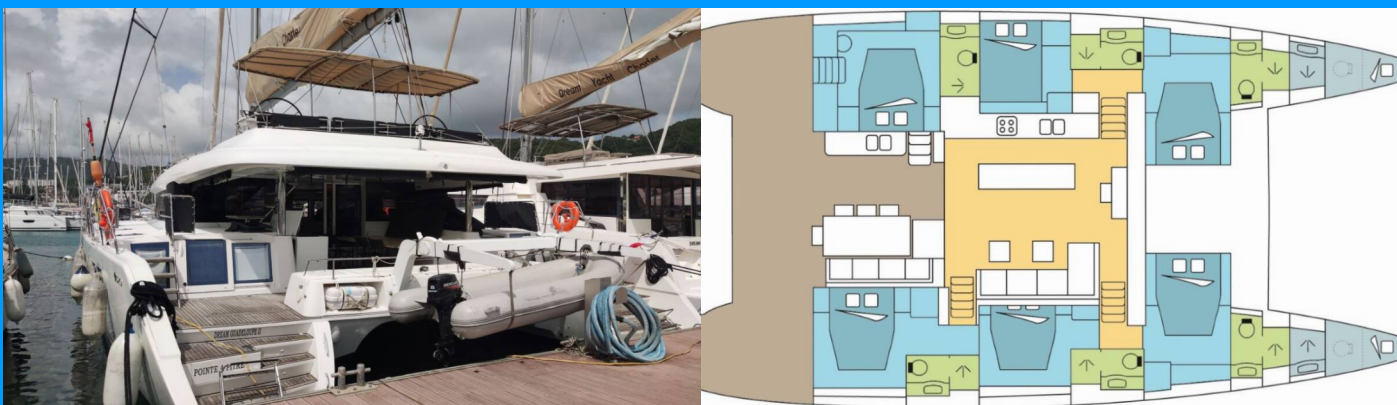

# LAGOON 620

DREAM GUADELOUPE II

Katamarán Lagoon 620 „DREAM GUADELOUPE II“, postavená v roku 2019, kotví v Martinique, Le Marin, - Karibské Holandsko. Jachta má 6 + 2 kajút, môže ubytovať 12 + 2 osôb a disponuje 6 + 2 toaletami/sprchami.