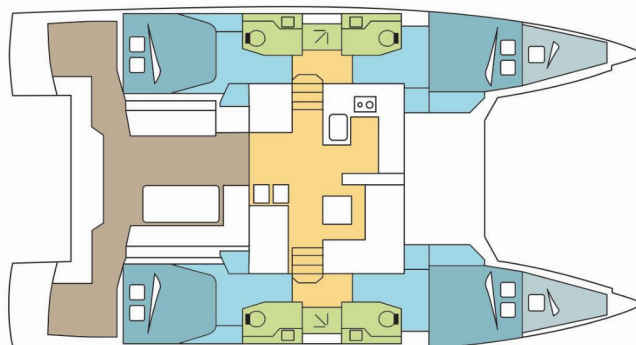

NAUTITECH 46 FLY

BARBILAN

Katamarán Nautitech 46 Fly „BARBILAN“, postavená v roku 2019, kotví v Martinique, Le Marin, – Karibské Holandsko.

Jachta má 4 + 2 kajút, môže ubytovať 8 + 2 osôb a disponuje 4 toaletami/sprchami.

BARBILAN

Rok Výroby

2019

Dĺžka

13.79 m

Kabíny

4 + 2

Lôžka

8 + 2

Maximálny Počet Pasažierov

10

WC/Sprcha

4

ŠTANDARDNÉ VYBAVENIE JACHTY

Bezpečnosť	VHF rádio
Elektronika	Generátor (7 kw), Invertor (1200 W), Klimatizácia, Solárne panely (1000 W), Watermaker – Odsolovač vody (100 L/H), WC pumpa (electric), Zástrčky 12V
Interiér	Ventilátory v kabinách
Lodná kuchyňa	Chladnička, Rúra (gas), Rúra (gas)
Navigácia	Autopilot, Depthsounder, GPS mapový plotter, Rýchlomer (Speed log), Wind instrument/Anemometer
Paluba	Bimini, Davit, Elektrický kotevný vrátok, Flybridge, Kúpací rebrík, Nafukovací čln, Stôl v kokpíte, Vonkajšia sprcha na korme (with hot/cold water)
Plachty	Elektrické navijaky/vinšne (1 for mainsail), Lazy bag, Lazy jacks
Pohodlie	Vankúše do kokpitu
Zábava	Fusion radio (with bluetooth + USB), Vonkajšie reproduktory