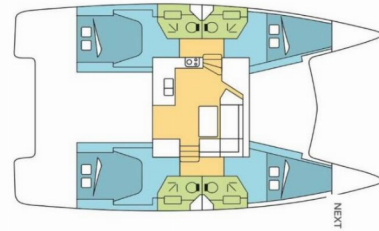

FONTAINE PAJOT LUCIA 40

HARFANG

Katamarán Fountaine Pajot Lucia 40 „HARFANG“, postavená v roku 2020, kotví v Martinique, Le Marin, - Karibské Holandsko. Jachta má 4 kajúty, môže ubytovať 8 + 2 osôb a disponuje 4 toaletami/sprchami.

ŠPECIFIKÁCIE JACHTY

Základňa Prenájmu

Martinique, Le Marin, Karibské

Holandsko

ID Jachty

2552

Značka

Fountaine Pajot

Názov

HARFANG

Rok Výroby

2020

Dĺžka

11.73 m

Kabíny

4

Lôžka

8 + 2

Maximálny Počet Pasažierov

10

WC/Sprcha

4

ŠTANDARDNÉ VYBAVENIE JACHTY

Bezpečnosť

VHF rádio

Elektronika

Invertor, Konvertor 220V/12V, Solárne panely (90/100 W), Watermaker – Odsolovač vody (60 L/H), WC pumpa (electric), Zástrčky 12V

Interiér

Convertible table in salon, Rozkladací stôl (saloon), Ventilátory v kabinách

Lodná kuchyňa

Chladnička (150 L), Rúra (gas), Rúra (gas)

Navigácia

Autopilot, Depthsounder, GPS mapový plotter, Rýchlomer (Speed log), Wind instrument/Anemometer

Paluba

Bimini, Davit, Elektrický kotevný vrátok, Kúpací rebrík, Nafukovací čln, Stoličky v kokpíte, Vonkajšia sprcha na korme

Plachty

Elektrické navijaky/vinšne, Lazy bag, Lazy jacks, Self tailing vinšňa

Pohodlie

Vankúše do kokpitu

Zábava

Fusion radio (with bluetooth)