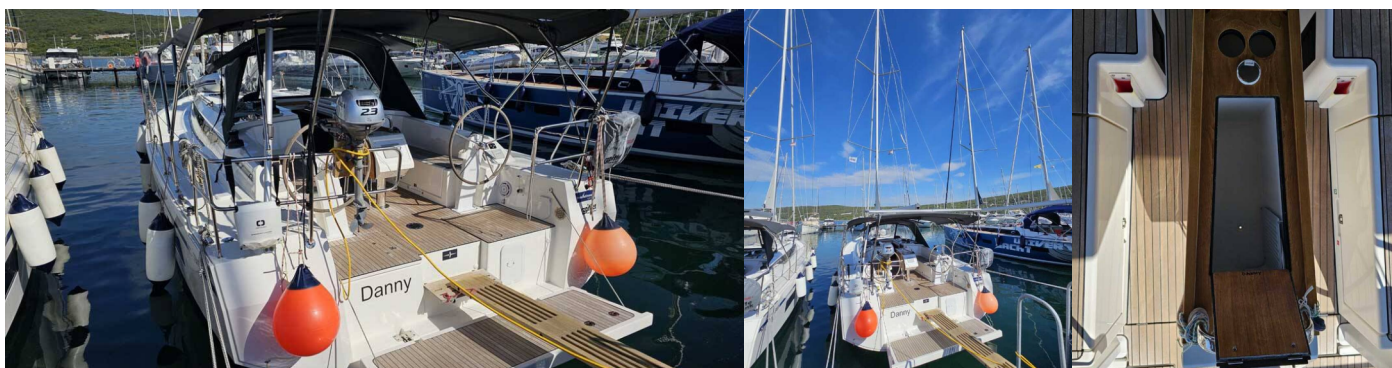

CENA / TYŻDNE

30.05. - 06.06.2026 Rezervované	06.06. - 13.06.2026 Rezervované	13.06. - 20.06.2026 Rezervované	20.06. - 27.06.2026 Rezervované
27.06. - 04.07.2026 Rezervované	04.07. - 11.07.2026 Rezervované	11.07. - 18.07.2026 Rezervované	18.07. - 25.07.2026 Rezervované
25.07. - 01.08.2026 2.473 € ~~3.170 €~~	01.08. - 08.08.2026 2.590 € ~~3.320 €~~	08.08. - 15.08.2026 Rezervované	15.08. - 22.08.2026 Rezervované
22.08. - 29.08.2026 Rezervované	29.08. - 05.09.2026 Rezervované	05.09. - 12.09.2026 Rezervované	12.09. - 26.09.2026 Rezervované
26.09. - 03.10.2026 1.427 € ~~1.830 €~~	03.10. - 10.10.2026 Rezervované	10.10. - 17.10.2026 1.115 € ~~1.430 €~~	17.10. - 24.10.2026 913 € ~~1.170 €~~
24.10. - 31.10.2026 913 € ~~1.170 €~~	01.11. - 20.11.2026 Rezervované	21.11. - 31.12.2026 Rezervované	

WEB

najachty.pl

TELEFÓN

+48 882 071 532

E-MAIL

biuro@najachty.pl

NAJACHTY

ul. Pi. Świętej Małgorzaty 1-2/42B, 58-100, Świdnica, Polska