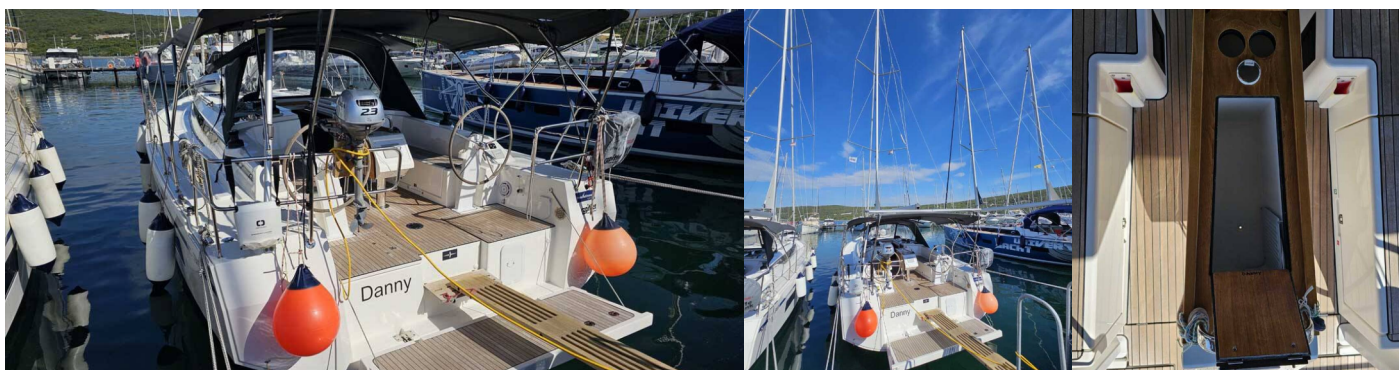

CENA / TYŻDNE

01.11. - 20.11.2026

Rezervované

21.11. - 31.12.2026

Rezervované

WEB

najachty.pl

TELEFÓN

+48 882 071 532

E-MAIL

biuro@najachty.pl

NAJACHTY

ul. Pi. Świętej Małgorzaty 1-2/42B, 58-100, Świdnica, Polska