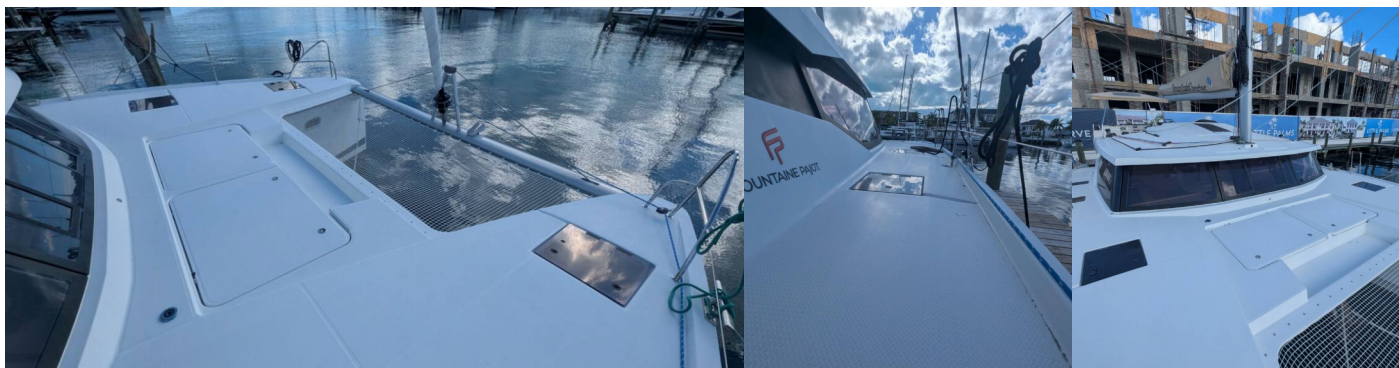

CENA / TYŻDNE

25.04. - 02.05.2026

Rezervované

09.05. - 12.05.2026

Rezervované

13.05. - 31.12.2098

Rezervované

WEB

najachty.pl

TELEFÓN

+48 882 071 532

E-MAIL

biuro@najachty.pl

NAJACHTY

ul. Pi. Świętej Małgorzaty 1-2/42B, 58-100, Świdnica, Polska