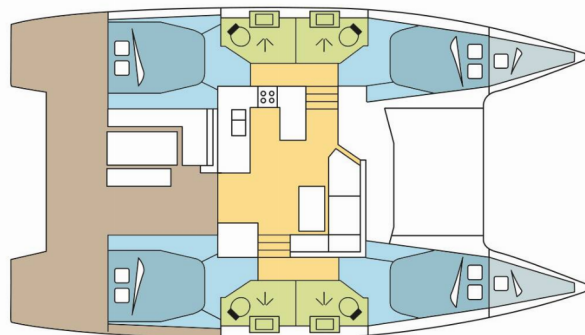

FONTAINE PAJOT ASTREA 42

EDEN BLUE

Katamarán Fountaine Pajot Astrea 42 „EDEN BLUE“, postavená v roku 2020, kotví v Nassau, Palm Cay Marina, - Bahamy. Jachta má 4 + 2 kajút, môže ubytovať 8 + 2 + 2 osôb a disponuje 4 toaletami/sprchami.

EDEN BLUE

Rok Výroby

2020

Dĺžka

12.58 m

Kabíny

4 + 2

Lôžka