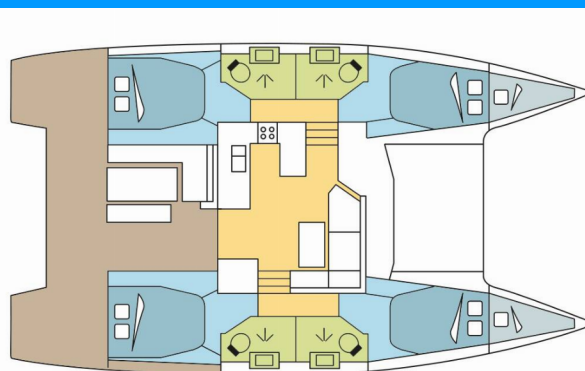

FONTAINE PAJOT ASTREA 42

EDEN BLUE

Katamarán Fountaine Pajot Astrea 42 „EDEN BLUE“, postavená v roku 2020, kotví v Nassau, Palm Cay Marina, - Bahamy. Jachta má 4 + 2 kajút, môže ubytovať 8 + 2 + 2 osôb a disponuje 4 toaletami/sprchami.

EDEN BLUE

Rok Výroby

2020

Dĺžka

12.58 m

Kabíny

4 + 2

Lôžka