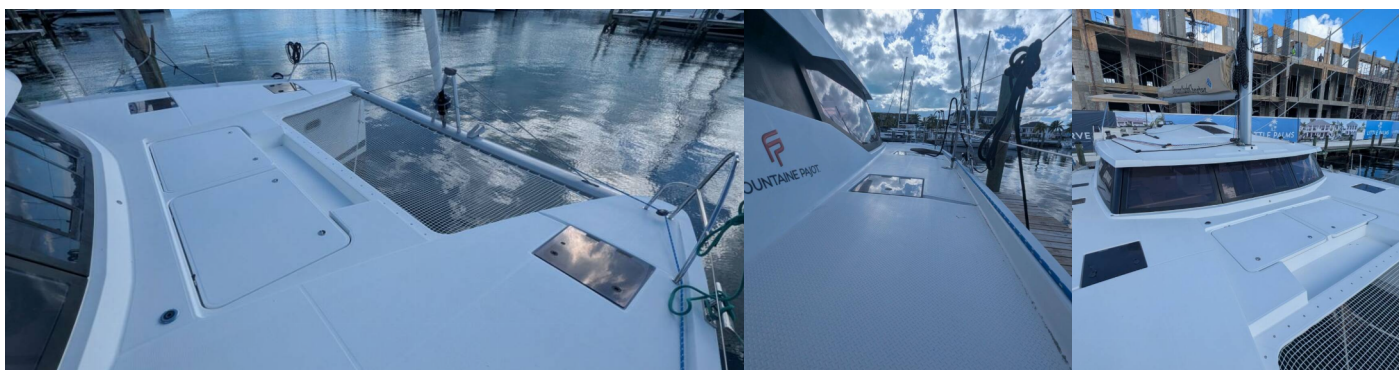

CENA / TYŻDNE

09.05. - 12.05.2026

Rezervované

13.05. - 31.12.2098

Rezervované

WEB

najachty.pl

TELEFÓN

+48 882 071 532

E-MAIL

biuro@najachty.pl

NAJACHTY

ul. Pi. Świętej Małgorzaty 1-2/42B, 58-100, Świdnica, Polsko