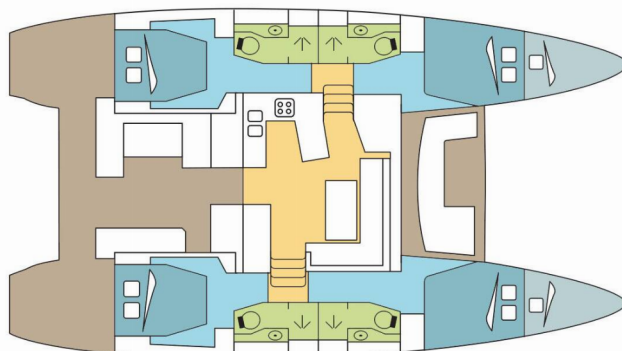

LAGOON 450 S

WAZODEZIL

Katamarán Lagoon 450 S „WAZODEZIL“, postavená v roku 2020, kotví v Marsh Harbour, Conch Inn Marina, - Bahamy.

Jachta má 4 + 2 kajút, môže ubytovať 8 + 2 osôb a disponuje 4 toaletami/sprchami.

ŠPECIFIKÁCIE JACHTY

Základňa Prenájmu

**Marsh Harbour, Conch Inn Marina,
Bahamy**

ID Jachty

2543

Značka

Lagoon-Bénéteau

Názov

WAZODEZIL

Rok Výroby

2020

Dĺžka

13.96 m

Kabíny

4 + 2

Lôžka

8 + 2

Maximálny Počet Pasažierov

10

WC/Sprcha

4

ŠTANDARDNÉ VYBAVENIE JACHTY

Bezpečnosť	VHF rádio
Elektronika	Generátor (13.5 Kva 110 V/60Hz), Invertor (12V/110V), Klimatizácia, Solárne panely (120 W), USB sockets, Watermaker – Odsolovač vody (100 L (26 US Gal) / H)
Interiér	Elektrické WC, Ventilátory v kabínach
Lodná kuchyňa	Chladnička, Mraznička, Rúra (gas), Rúra (gas)
Navigácia	Autopilot, Depthsounder, GPS mapový plotter, Rýchlomer (Speed log), Wind instrument/Anemometer
Paluba	Bimini, Box na ľad v kokpíte (65 L), Davit, Elektrický kotevný vrátoč, Nafukovací čln, Príviesny motor, Stolič v kokpíte, Vonkajšia sprcha na korme
Plachty	Elektrické navijaky/vinšne, Lazy bag, Lazy jacks
Pohodlie	Vankúše do kokpitu
Zábava	CD prehrávač, Fusion radio (with USB), Vonkajšie reproduktory