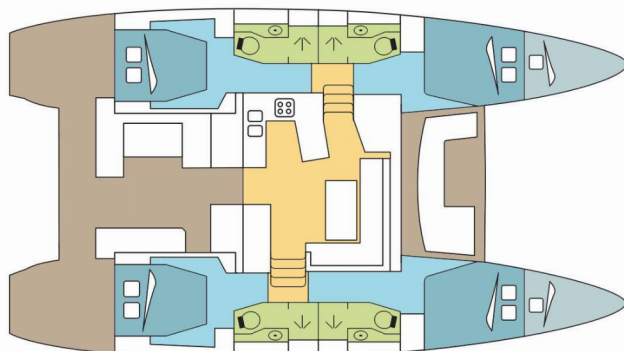

LAGOON 450 S

WAZODEZIL

Katamarán Lagoon 450 S „WAZODEZIL“, postavená v roku 2020, kotví v Marsh Harbour, Conch Inn Marina, - Bahamy.

Jachta má 4 + 2 kajút, môže ubytovať 8 + 2 osôb a disponuje 4 toaletami/sprchami.

WAZODEZIL

Rok Výroby

2020

Dĺžka

13.96 m

Kabíny

4 + 2

Lôžka

8 + 2

Maximálny Počet Pasažierov

10

WC/Sprcha

4

ŠTANDARDNÉ VYBAVENIE JACHTY

Bezpečnosť	VHF rádio
Elektronika	Generátor (13.5 Kva 110 V/60Hz), Invertor (12V/110V), Klimatizácia, Solárne panely (120 W), USB sockets, Watermaker – Odsolovač vody (100 L (26 US Gal) / H)
Interiér	Elektrické WC, Ventilátory v kabínach
Lodná kuchyňa	Chladnička, Mraznička, Rúra (gas), Rúra (gas)
Navigácia	Autopilot, Depthsounder, GPS mapový plotter, Rýchlomer (Speed log), Wind instrument/Anemometer
Paluba	Bimini, Box na ľad v kokpíte (65 L), Davit, Elektrický kotevný vrátoč, Nafukovací čln, Príviesny motor, Stolič v kokpíte, Vonkajšia sprcha na korme
Plachty	Elektrické navijaky/vinšne, Lazy bag, Lazy jacks
Pohodlie	Vankúše do kokpitu
Zábava	CD prehrávač, Fusion radio (with USB), Vonkajšie reproduktory