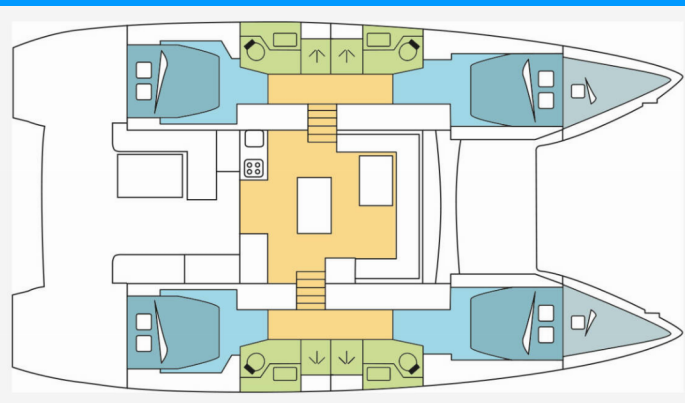

LAGOON 50

KOKOMO

Katamarán Lagoon 50 „KOKOMO“, postavená v roku 2019, kotví v Whitsundays, Airlie Beach, Coral Sea Marina, – Austrália a Oceánia. Jachta má 4 + 2 kajút, môže ubytovať 8 + 2 osôb a disponuje 4 toaletami/sprchami.

KOKOMO

Rok Výroby

2019

Dĺžka

14.75 m

Kabíny

4 + 2

Lôžka