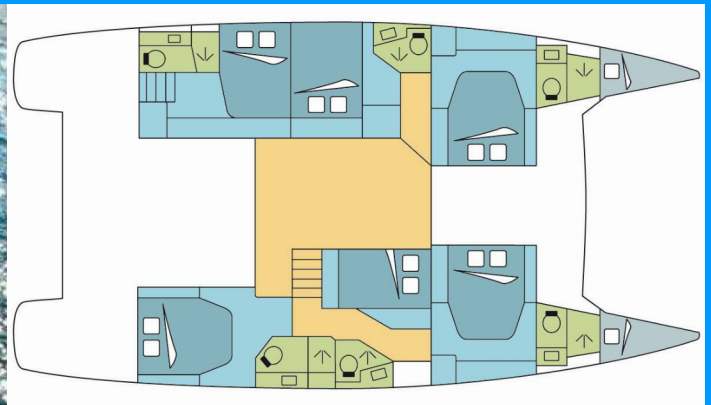

FONTAINE PAJOT SABA 50

CHRISTOPHINE 2

Katamarán Fountaine Pajot Saba 50 „CHRISTOPHINE 2“, postavená v roku 2019, kotví v Grenada, Port Louis Marina, - Karibské Holandsko. Jachta má 6 + 2 kajút, môže ubytovať 12 + 2 + 2 osôb a disponuje 6 toaletami/sprchami.

CHRISTOPHINE 2

Rok Výroby

2019

Dĺžka

14.98 m

Kabíny

6 + 2

Lôžka