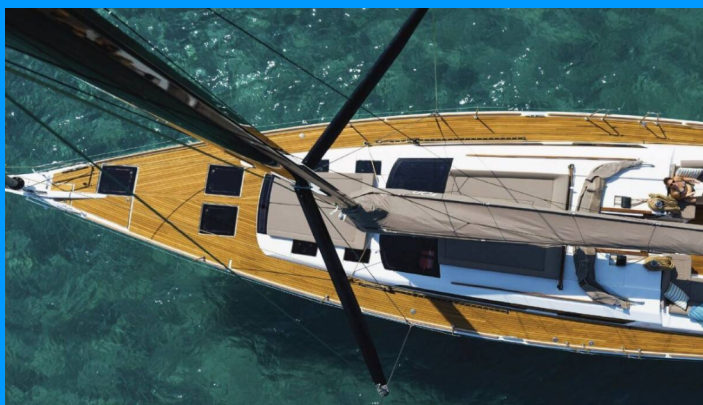

DUFOUR 520 GL

VANUATU

Plachetnica Dufour 520 GL „VANUATU“, postavená v roku 2018, kotví v BVI, Hodge's Creek Marina, – Britské Panenské ostrovy . Jachta má 5 kajút, môže ubytovať 10 + 2 osôb a disponuje 3 toaletami/sprchami.

ŠPECIFIKÁCIE JACHTY

Základňa Prenájmu

BVI, Hodge's Creek Marina, Britské Panenské ostrovy

ID Jachty

2523

Značka

Dufour Yachts

Názov