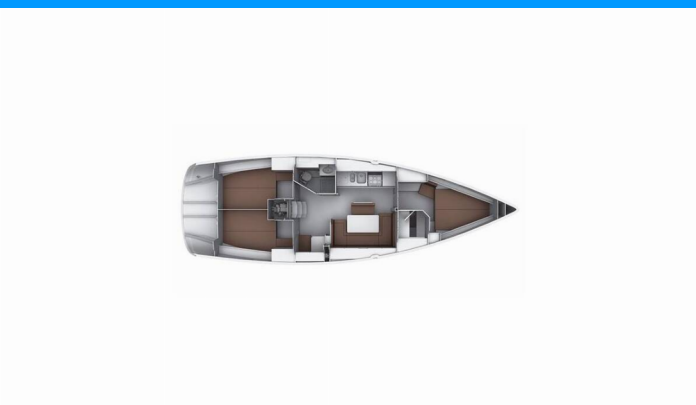

# BAVARIA CRUISER 40

Mayla

Plachetnica Bavaria Cruiser 40 „Mayla“, postavená v roku 2012, kotví v Fethiye, Ece Saray Marina Resort, - Turecko. Jachta má 3 kajút, môže ubytovať 6 osôb a disponuje 2 toaletami/sprchami.

**Mayla**

Rok Výroby

**2012**

Dĺžka

**12.35 m**

Kabíny

**3**

Lôžka