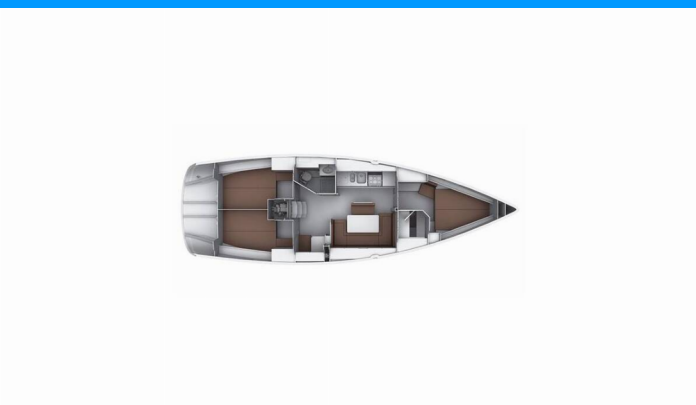

BAVARIA CRUISER 40

Mayla

Plachetnica Bavaria Cruiser 40 „Mayla“, postavená v roku 2012, kotví v Fethiye, Ece Saray Marina Resort, - Turecko. Jachta má 3 kajút, môže ubytovať 6 osôb a disponuje 2 toaletami/sprchami.

Mayla

Rok Výroby

2012

Dĺžka

12.35 m

Kabíny

3

Lôžka