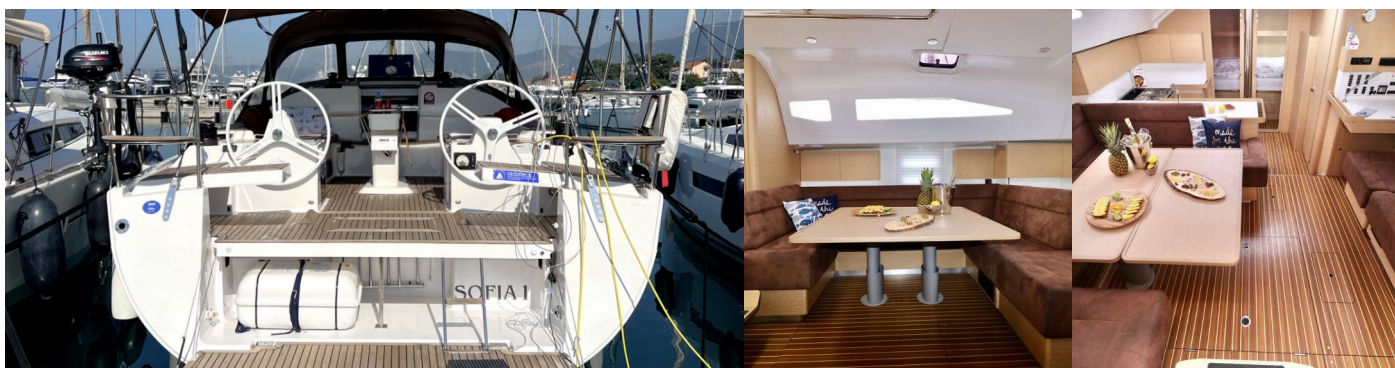

CENA / TYŻDNE

07.11. - 14.11.2026

1.731 € ~~2.164 €~~

14.11. - 21.11.2026

1.731 € ~~2.164 €~~

21.11. - 28.11.2026

1.731 € ~~2.164 €~~

28.11. - 05.12.2026

1.731 € ~~2.164 €~~

05.12. - 12.12.2026

1.731 € ~~2.164 €~~

12.12. - 19.12.2026

1.731 € ~~2.164 €~~

19.12. - 26.12.2026

1.731 € ~~2.164 €~~

WEB

najachty.pl

TELEFÓN

+48 882 071 532

E-MAIL

biuro@najachty.pl

NAJACHTY

ul. Pi. Świętej Małgorzaty 1-2/42B, 58-100, Świdnica, Polsko