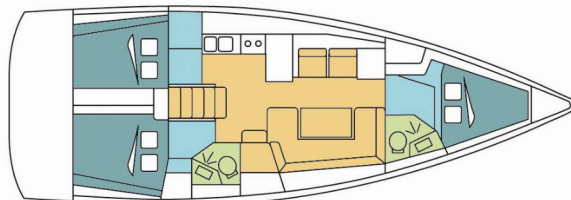

OCEANIS 41.1

RASABEN

Plachetnica Oceanis 41.1 „RASABEN“, postavená v roku 2018, kotví v BVI, Hodge's Creek Marina, – Britské Panenské ostrovy . Jachta má 3 kajút, môže ubytovať 6 + 2 osôb a disponuje 2 toaletami/sprchami.

RASABEN

Rok Výroby

2018

Dĺžka

12.43 m

Kabíny

3

Lôžka

Navigácia

Autopilot, Depthsounder, GPS mapový plotter, Rýchlomer (Speed log), Wind instrument/Anemometer

Paluba

Bimini, Elektrický kotevný vrátok, Kúpací rebrík, Nafukovací čln, Sprayhood, Stolík v kokpíte, Vonkajšia sprcha na korme