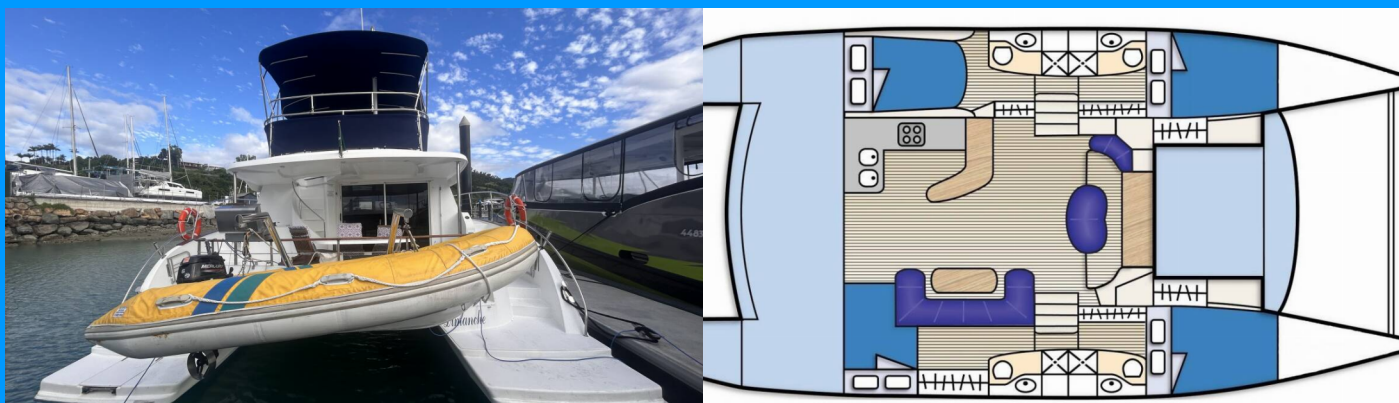

CUMBERLAND 46

DIMANCHE

Motorový katamarán Cumberland 46 „DIMANCHE“, postavená v roku 2008, kotví v Whitsundays, Airlie Beach, Coral Sea Marina, - Austrália a Oceánia. Jachta má 4 kajút, môže ubytovať 8 osôb a disponuje 4 toaletami/sprchami.

DIMANCHE

Rok Výroby

2008

Dĺžka

14.00 m

Kabíny

4

Lôžka