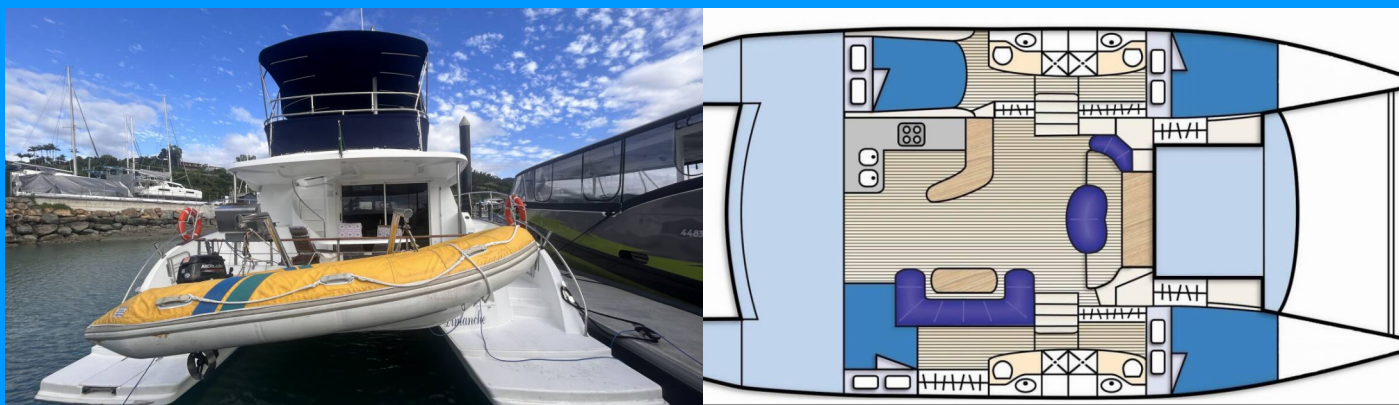

# CUMBERLAND 46

DIMANCHE

Motorový katamarán Cumberland 46 „DIMANCHE“, postavená v roku 2008, kotví v Whitsundays, Airlie Beach, Coral Sea Marina, - Austrália a Oceánia. Jachta má 4 kajút, môže ubytovať 8 osôb a disponuje 4 toaletami/sprchami.