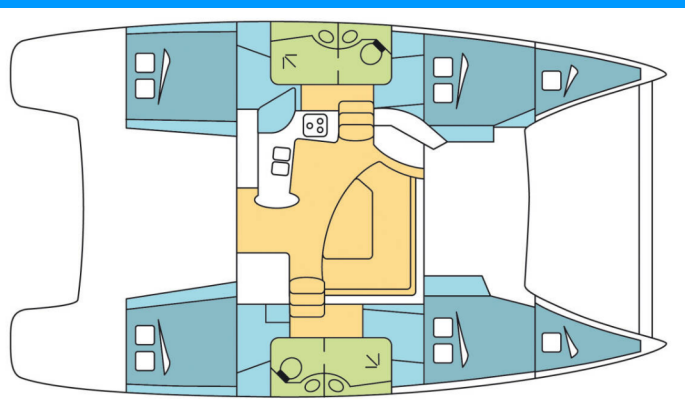

LIPARI 41

L AVANT

Katamarán Lipari 41 „L AVANT“, postavená v roku 2010, kotví v Whitsundays, Airlie Beach, Coral Sea Marina, - Austrália a Oceánia. Jachta má 4 kajúty, môže ubytovať 8 osôb a disponuje 2 toaletami/sprchami.