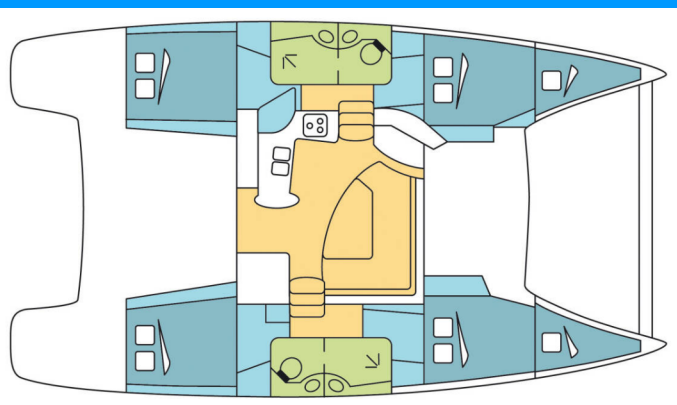

LIPARI 41

L AVANT

Katamarán Lipari 41 „L AVANT“, postavená v roku 2010, kotví v Whitsundays, Airlie Beach, Coral Sea Marina, - Austrália a Oceánia. Jachta má 4 kajúty, môže ubytovať 8 osôb a disponuje 2 toaletami/sprchami.