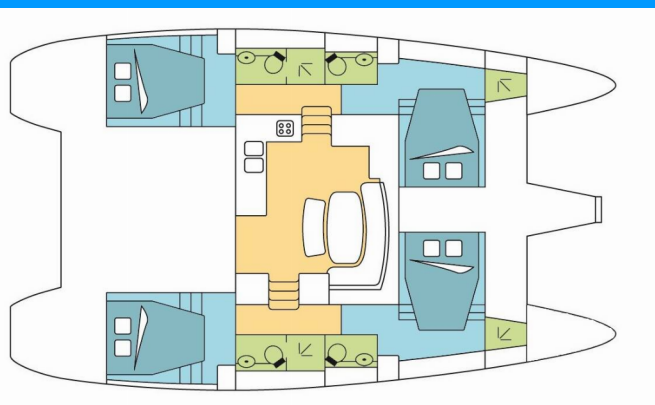

LAGOON 421

TRAVIATA 1

Katamarán Lagoon 421 „TRAVIATA 1“, postavená v roku 2014, kotví v Whitsundays, Airlie Beach, Coral Sea Marina, – Austrália a Oceánia. Jachta má 4 kajút, môže ubytovať 9 + 2 osôb a disponuje 4 toaletami/sprchami.