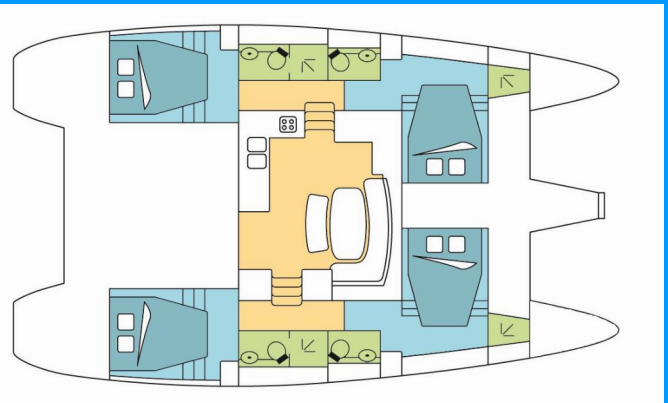

LAGOON 421

TRAVIATA 1

Katamarán Lagoon 421 „TRAVIATA 1“, postavená v roku 2014, kotví v Whitsundays, Airlie Beach, Coral Sea Marina, – Austrália a Oceánia. Jachta má 4 kajúty, môže ubytovať 9 + 2 osôb a disponuje 4 toaletami/sprchami.

TRAVIATA 1

Rok Výroby

2014

Dĺžka

12.61 m

Kabíny

4

Lôžka