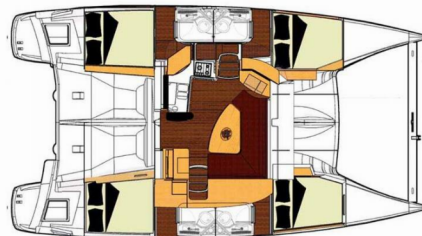

LIPARI 41

DASHA WAY

Katamarán Lipari 41 „DASHA WAY“, postavená v roku 2013, kotví v Whitsundays, Airlie Beach, Coral Sea Marina, – Austrália a Oceánia. Jachta má 4 kajút, môže ubytovať 8 osôb a disponuje 4 toaletami/sprchami.

DASHA WAY

Rok Výroby

2013

Dĺžka

11.95 m

Kabíny

4

Lôžka

8

Maximálny Počet Pasažierov

8

WC/Sprcha

4

ŠTANDARDNÉ VYBAVENIE JACHTY

| | |
|---------------|---|
| Bezpečnosť | VHF rádio |
| Elektronika | Invertor, Solárne panely (3 x 125W) |
| Interiér | Ventilátory v kabinách |
| Lodná kuchyňa | Chladnička (150 L), Mikrovlnná rúra, Mraznička (36 L), Rúra (Gas oven), Rúra (gas stove 3 burner) |
| Navigácia | Autopilot, Depthsounder, GPS mapový plotter, Kompas, Radar, Rýchlomer (Speed log), Wind instrument/Anemometer |
| Paluba | Bimini, Box na ľad v kokpíte, Elektrický kotevný vrátoč, Grill/Barbecue/Plancha, Kúpací rebrík, Nafukovací čln, Vonkajšia sprcha na korme |
| Plachty | Self tailing vinšňa |
| Zábava | CD prehrávač, DVD prehrávač, TV |