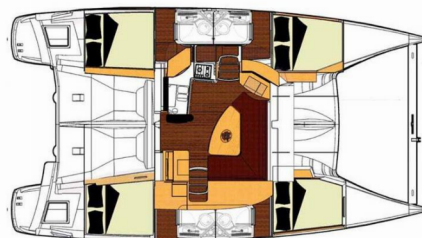

LIPARI 41

DASHA WAY

Katamarán Lipari 41 „DASHA WAY“, postavená v roku 2013, kotví v Whitsundays, Airlie Beach, Coral Sea Marina, – Austrália a Oceánia. Jachta má 4 kajút, môže ubytovať 8 osôb a disponuje 4 toaletami/sprchami.

DASHA WAY

Rok Výroby

2013

Dĺžka

11.95 m

Kabíny

4

Lôžka