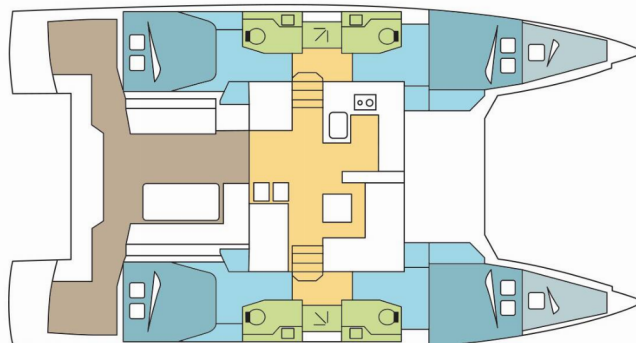

NAUTITECH 46 FLY

ARACARI

Katamarán Nautitech 46 Fly „ARACARI“, postavená v roku 2019, kotví v Martinique, Le Marin, – Karibské Holandsko.

Jachta má 4 + 2 kajút, môže ubytovať 8 + 2 osôb a disponuje 4 toaletami/sprchami.

ARACARI

Rok Výroby

2019

Dĺžka

13.79 m

Kabíny

4 + 2

Lôžka