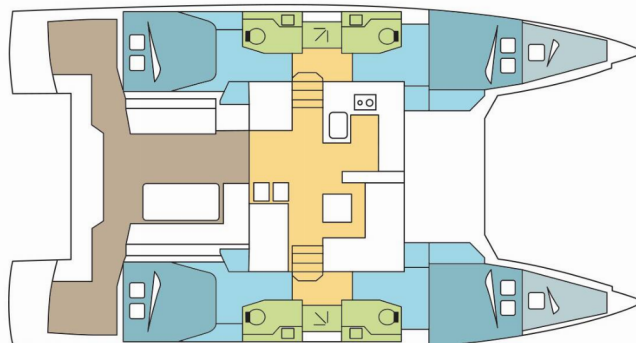

# NAUTITECH 46 FLY

ARACARI

Katamarán Nautitech 46 Fly „ARACARI“, postavená v roku 2019, kotví v Martinique, Le Marin, – Karibské Holandsko.

Jachta má 4 + 2 kajút, môže ubytovať 8 + 2 osôb a disponuje 4 toaletami/sprchami.

**ARACARI**

Rok Výroby

**2019**

Dĺžka

**13.79 m**

Kabíny

**4 + 2**

Lôžka