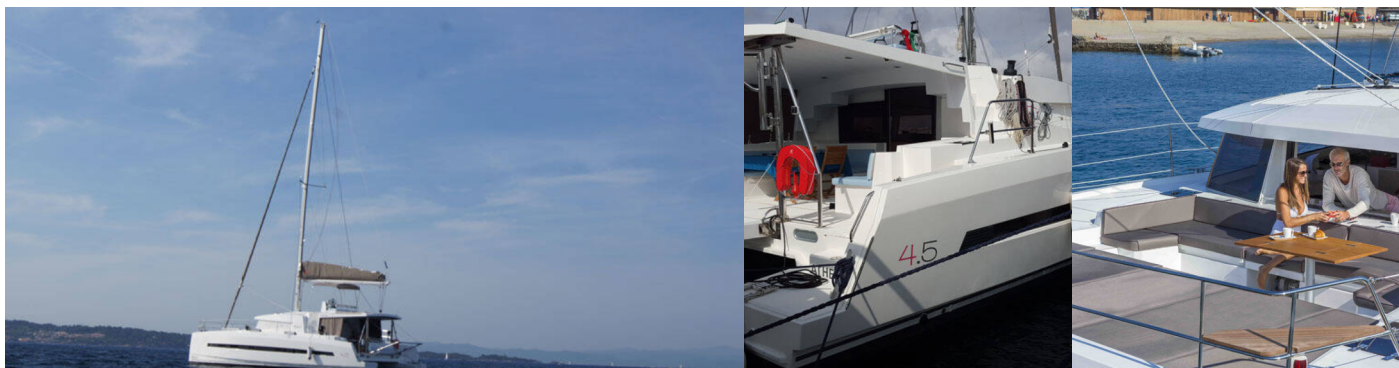

CENA / TÝŽDNE

19.12. - 26.12.2026

7.785 € ~~8.650 €~~

27.12. - 10.01.2027

Rezervované

WEB

najachty.pl

TELEFÓN

+48 882 071 532

E-MAIL

biuro@najachty.pl

NAJACHTY

ul. Pi. Świętej Małgorzaty 1-2/42B, 58-100, Świdnica, Polsko