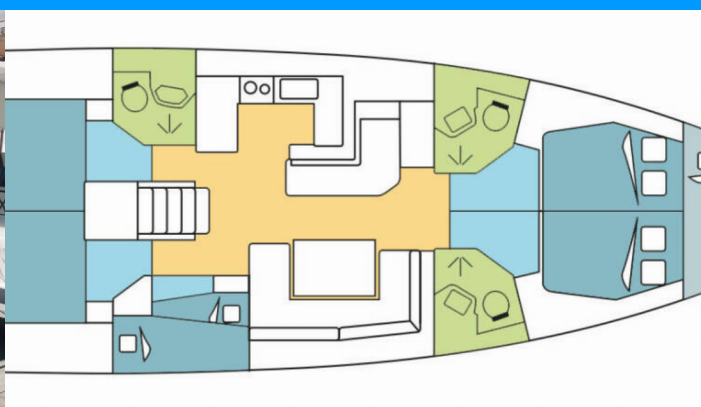

OCEANIS 51.1

KLEE

Plachetnica Oceanis 51.1 „KLEE“, postavená v roku 2019, kotví v Grenada, Port Louis Marina, – Karibské Holandsko. Jachta má 5 + 1 kajút, môže ubytovať 10 + 2 + 1 osôb a disponuje 3 toaletami/sprchami.

KLEE

Rok Výroby

2019

Dĺžka

15.94 m

Kabíny

5 + 1

Lôžka

10 + 2 + 1

Maximálny Počet Pasažierov

12

WC/Sprcha

3

ŠTANDARDNÉ VYBAVENIE JACHTY

| | |
|---------------|---|
| Bezpečnosť | VHF rádio |
| Elektronika | Generátor (9 KVA 230 V 50 HZ), Invertor, Klimatizácia, Watermaker – Odsolovač vody (60 L / H), Zásuvka 220V |
| Interiér | Convertible table in salon, Elektrické WC, Rozkladací stôl, Ventilátory v kabinách |
| Lodná kuchyňa | Chladnička, Rúra, Rúra (Gas) |
| Navigácia | Autopilot, Depthsounder, GPS mapový plotter, Rýchlomer (Speed log), Wind instrument/Anemometer |
| Paluba | Bimini, Elektrický kotevný vrátok, Kúpací rebrík, Nafukovací čln, Príviesny motor, Sprayhood, Stôl v kokpíte, Vonkajšia sprcha na korme |
| Plachty | Lazy bag, Lazy jacks |
| Pohodlie | Vankúše do kokpitu |
| Zábava | Fusion radio, Vonkajšie reproduktory |