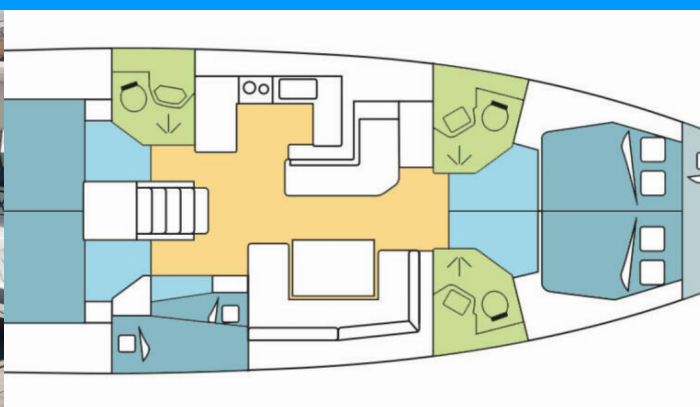

# OCEANIS 51.1

KLEE

Plachetnica Oceanis 51.1 „KLEE“, postavená v roku 2019, kotví v Grenada, Port Louis Marina, – Karibské Holandsko. Jachta má 5 + 1 kajút, môže ubytovať 10 + 2 + 1 osôb a disponuje 3 toaletami/sprchami.

**KLEE**

Rok Výroby

**2019**

Dĺžka

**15.94 m**

Kabíny

**5 + 1**

Lôžka