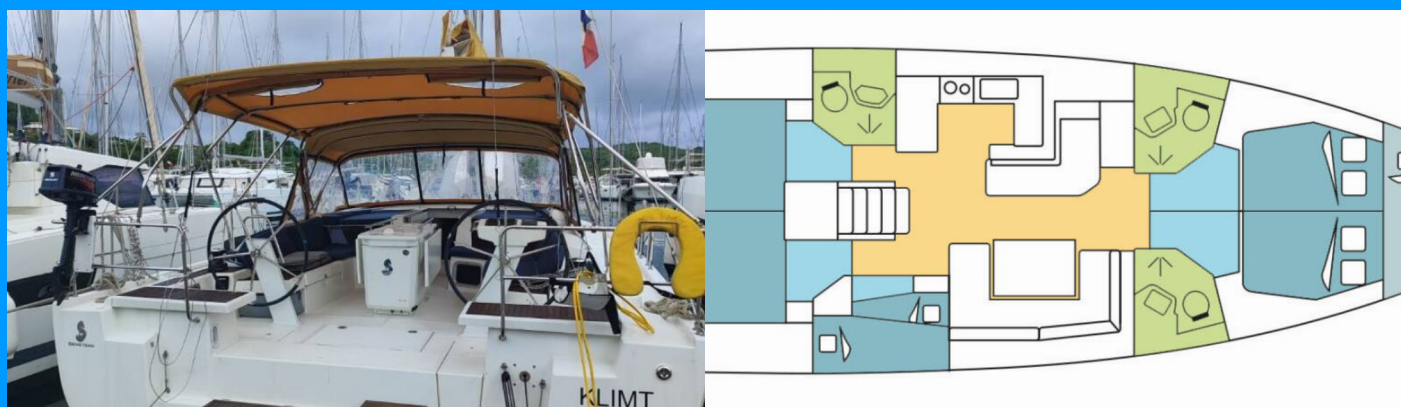

OCEANIS 51.1

KLIMT

Plachetnica Oceanis 51.1 „KLIMT“, postavená v roku 2019, kotví v Martinique, Le Marin, – Karibské Holandsko. Jachta má 5 + 1 kajút, môže ubytovať 10 + 2 + 1 osôb a disponuje 3 + 1 toaletami/sprchami.

KLIMT

Rok Výroby

2019

Dĺžka

15.94 m

Kabíny

5 + 1

Lôžka

10 + 2 + 1

Maximálny Počet Pasažierov

12

WC/Sprcha

3 + 1

ŠTANDARDNÉ VYBAVENIE JACHTY

Bezpečnosť	VHF rádio
Elektronika	Generátor (9 KVA 230 V 50 HZ), Invertor, Klimatizácia, Watermaker – Odsolovač vody (60 L / H), Zásuvka 220V
Interiér	Convertible table in salon, Elektrické WC, Rozkladací stôl, Ventilátory v kabinách
Lodná kuchyňa	Chladnička, Rúra, Rúra (Gas)
Navigácia	Autopilot, Depthsounder, GPS mapový plotter, Rýchlomer (Speed log), Wind instrument/Anemometer
Paluba	Bimini, Elektrický kotevný vrátok, Kúpací rebrík, Nafukovací čln, Prívesný motor, Sprayhood, Stôl v kokpíte, Vonkajšia sprcha na korme
Plachty	Lazy bag, Lazy jacks
Pohodlie	Vankúše do kokpitu
Zábava	Fusion radio, Vonkajšie reproduktory