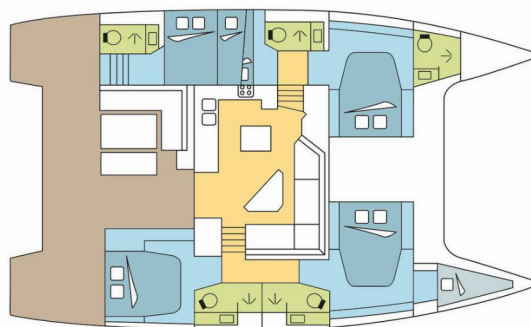

FONTAINE PAJOT SAONA 47 QUINTET

PENFRET

Katamarán Fontaine Pajot Saona 47 Quintet „PENFRET“, postavená v roku 2018, kotví v St. Martin, Marina de L'Anse Marcel, - Karibské Holandsko. Jachta má 5 + 1 kajút, môže ubytovať 10 + 1 osôb a disponuje 5 toaletami/sprchami.