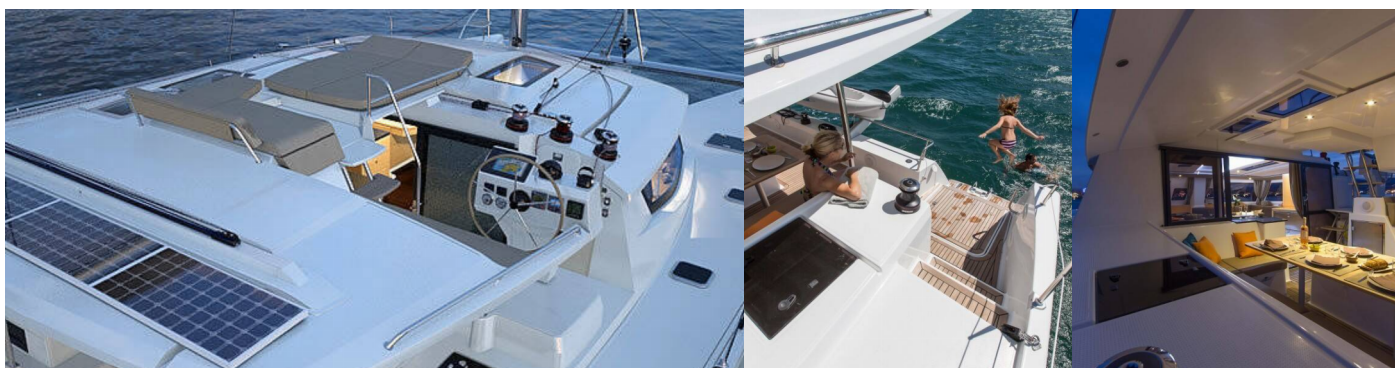

CENA / TYŻDNE

26.04. - 02.05.2026

Rezervované

02.05. - 09.05.2026

Rezervované

16.05. - 23.05.2026

Rezervované

23.05. - 29.05.2026

Rezervované

13.06. - 21.06.2026

Rezervované

02.08. - 07.08.2026

Rezervované

10.10. - 17.10.2026

Rezervované

WEB

najachty.pl

TELEFÓN

+48 882 071 532

E-MAIL

biuro@najachty.pl

NAJACHTY

ul. Pi. Świętej Małgorzaty 1-2/42B, 58-100, Świdnica, Polsko