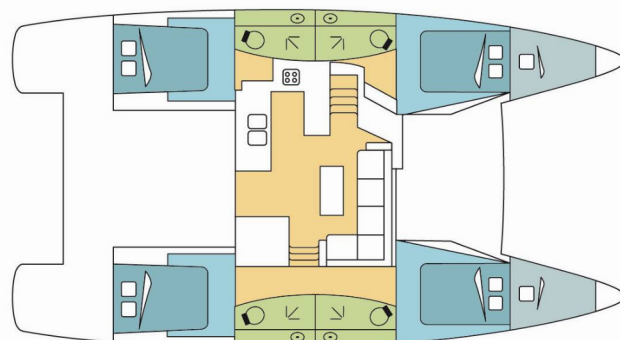

HELIA 44

GINGEMBRE

Katamarán Helia 44 „GINGEMBRE“, postavená v roku 2017, kotví v Placencia, Roberts Grove Marina, - Belize. Jachta má 4 + 2 kajút, môže ubytovať 8 + 2 + 2 osôb a disponuje 4 toaletami/sprchami.

GINGEMBRE

Rok Výroby

2017

Dĺžka

13.30 m

Kabíny

4 + 2

Lôžka

8 + 2 + 2

Maximálny Počet Pasažierov

12

WC/Sprcha

4

ŠTANDARDNÉ VYBAVENIE JACHTY

Bezpečnosť	VHF rádio
Elektronika	Invertor (12 V / 220 V), Solárne panely, Watermaker – Odsolovač vody, Zástrčky 12V
Interiér	Convertible table in salon, Rozkladací stôl, Ventilátory v kabínach
Lodná kuchyňa	Chladnička (130 l), Mraznička (70 L), Rúra (gas), Rúra (gas)
Navigácia	Autopilot, Depthsounder, GPS mapový plotter, Rýchlomer (Speed log), Wind instrument/Anemometer
Paluba	Bimini, Elektrický kotevný vrátok, Kúpací rebrík, Stolič v kokpíte, Vonkajšia sprcha na korme
Plachty	Lazy bag, Lazy jacks, Self tailing vinšňa
Pohodlie	Vankúše do kokpitu
Zábava	Rádio, Vonkajšie reproduktory