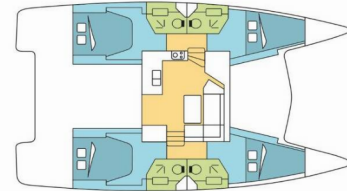

# FONTAINE PAJOT LUCIA 40

BALISIER

Katamarán Fountaine Pajot Lucia 40 „BALISIER“, postavená v roku 2017, kotví v Šibenik – Marina Zaton, – Chorvátsko .

Jachta má 4 kajút, môže ubytovať 8 + 2 osôb a disponuje 4 toaletami/sprchami.

**BALISIER**

Rok Výroby

**2017**

Dĺžka

**11.73 m**

Kabíny

**4**

Lôžka

## ŠTANDARDNÉ VYBAVENIE JACHTY

Bezpečnosť

VHF rádio

Elektronika

Invertor, Konvertor 220V/12V

Interiér

Convertible table in salon, Rozskladací stôl

Lodná kuchyňa