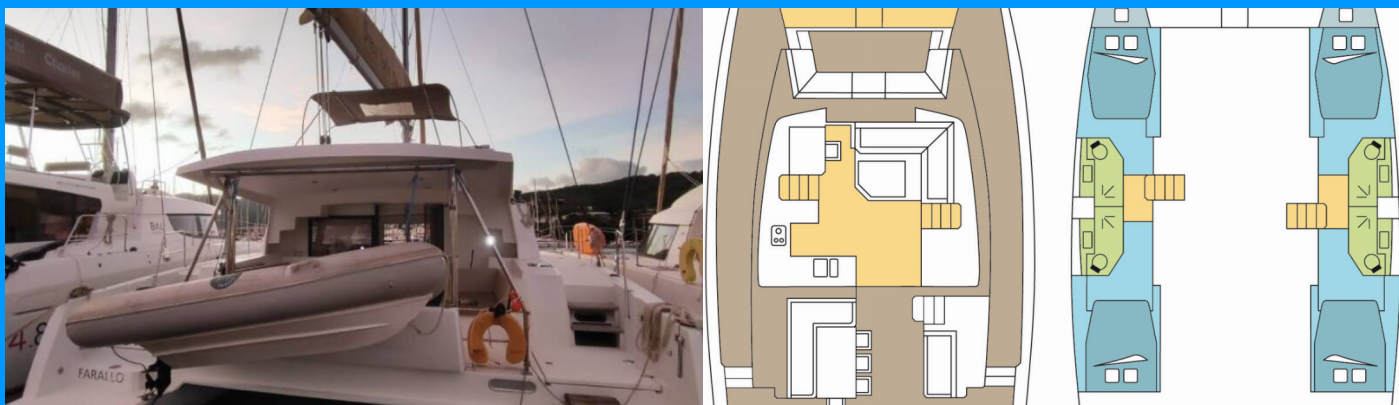

# BALI 4.5

FARALLO

Katamarán Bali 4.5 „FARALLO“, postavená v roku 2018, kotví v Martinique, Le Marin, - Karibské Holandsko. Jachta má 4 + 2 kajút, môže ubytovať 8 + 2 osôb a disponuje 4 toaletami/sprchami.

**FARALLO**

Rok Výroby

**2018**

Dĺžka

**13.60 m**

Kabíny

**4 + 2**

Lôžka