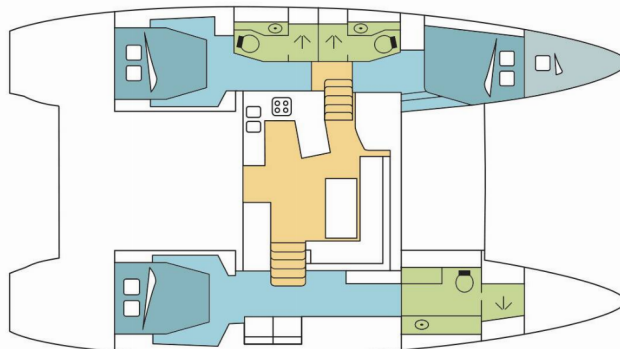

LAGOON 450

BLUE OSPREY

Katamarán Lagoon 450 „BLUE OSPREY“, postavená v roku 2020, kotví v Antigua, Jolly Harbour Marina, – Karibské Holandsko. Jachta má 3 + 1 kajút, môže ubytovať 6 + 2 + 1 osôb a disponuje 3 toaletami/sprchami.

BLUE OSPREY

Rok Výroby

2020

Dĺžka

13.96 m

Kabíny

3 + 1

Lôžka

6 + 2 + 1

Maximálny Počet Pasažierov

9

WC/Sprcha

3

ŠTANDARDNÉ VYBAVENIE JACHTY

Bezpečnosť	VHF rádio (B&G)
Elektronika	Generátor (13.5 Kva 110 V), Invertor (12 / 110V, 2000VA), Klimatizácia, Nabíjačka batérií (60 Amp), USB sockets, Watermaker – Odsolovač vody (100L/h, 110V)
Interiér	Convertible table in salon, Elektrické WC, Rozkladací stôl, Ventilátory v kabinách
Lodná kuchyňa	Chladnička (130 L), Mikrovlnná rúra (110V), Mraznička, Rúra (gas), Rúra (gas, 3 burner)
Navigácia	Autopilot (B&G), Depthsounder (B&G), GPS mapový plotter (B&G), Radar (B&G), Rýchlo mer (Speed log) (B&G), Wind instrument/Anemometer (B&G)
Paluba	Bimini, Box na ľad v kokpíte (13 L / 34 US Gal), Chladnička v kokpíte (36 L / 9 US Gal), Davit, Elektrický kotevný vrátok, Kúpací rebrík, Nafukovací čln, Stôl v kokpíte, Vonkajšia sprcha na korme
Plachty	Elektrické navijaky/vinšne, Lazy bag, Lazy jacks, Self tailing vinšňa
Pohodlie	Palubné vankúše na opalovanie, Vankúše do kokpitu
Zábava	CD prehrávač, Fusion radio, MP3 Jack - Ipod, Vonkajšie reproduktory