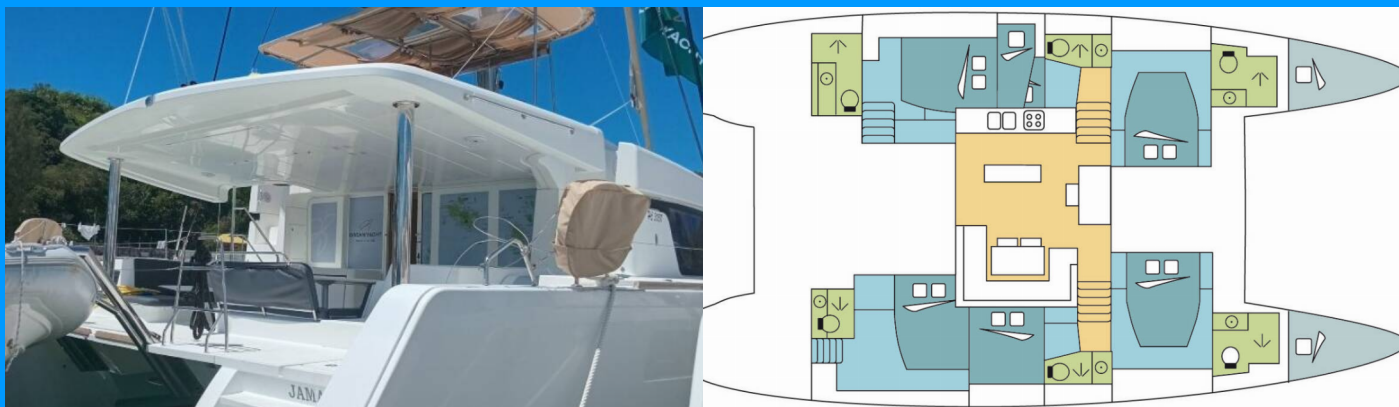

LAGOON 52 F

JAMALAC

Katamarán Lagoon 52 F „JAMALAC“, postavená v roku 2018, kotví v Seychelles, Praslin, - Seychely. Jachta má 6 + 2 kajút, môže ubytovať 12 + 2 osôb a disponuje 6 toaletami/sprchami.

ŠPECIFIKÁCIE JACHTY