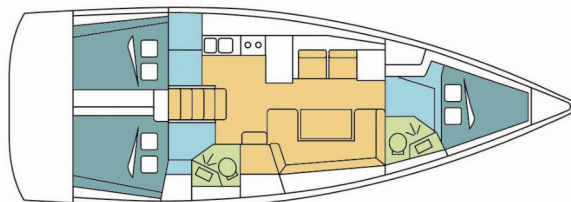

OCEANIS 41.1

TSELENA

Plachetnica Oceanis 41.1 „TSELENA“, postavená v roku 2018, kotví v La Paz, Costa Baja Marina, - Mexico. Jachta má 3 kajút, môže ubytovať 6 + 2 osôb a disponuje 2 toaletami/sprchami.