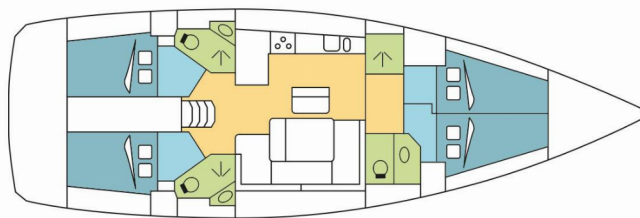

BAVARIA CRUISER 46

LUPI

Plachetnica Bavaria Cruiser 46 „LUPI“, postavená v roku 2016, kotví v Seychelles, Praslin, - Seychely . Jachta má 4 kajút, môže ubytovať 8 osôb a disponuje 3 toaletami/sprchami.

ŠPECIFIKÁCIE JACHTY

Rok Výroby

2016

Dĺžka

14.27 m

Kabíny

4

Lôžka

8