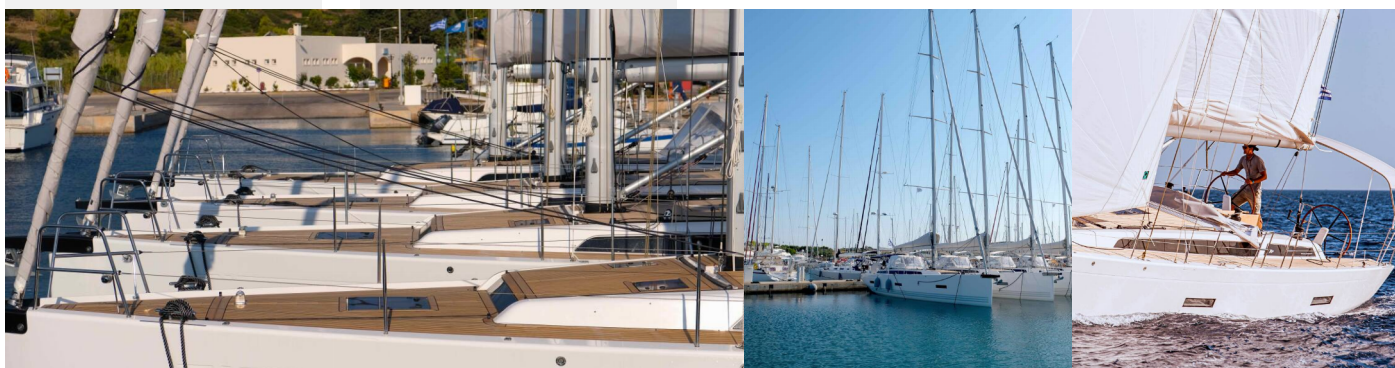

CENA / TYŻDNE

02.05. - 09.05.2026 7.310 €	09.05. - 16.05.2026 7.310 €	16.05. - 23.05.2026 7.310 €	23.05. - 30.05.2026 7.310 €
30.05. - 06.06.2026 7.310 €	06.06. - 13.06.2026 7.310 €	13.06. - 20.06.2026 7.310 €	20.06. - 27.06.2026 7.310 €
27.06. - 04.07.2026 7.310 €	04.07. - 11.07.2026 7.770 €	11.07. - 18.07.2026 Rezervované	18.07. - 25.07.2026 7.770 €
25.07. - 01.08.2026 7.770 €	01.08. - 08.08.2026 7.770 €	08.08. - 15.08.2026 7.770 €	15.08. - 22.08.2026 7.770 €
22.08. - 29.08.2026 7.310 €	29.08. - 05.09.2026 7.310 €	05.09. - 12.09.2026 7.310 €	12.09. - 19.09.2026 7.310 €
19.09. - 26.09.2026 7.310 €	26.09. - 03.10.2026 6.350 €	03.10. - 10.10.2026 6.350 €	10.10. - 17.10.2026 5.660 €
17.10. - 24.10.2026 5.660 €	24.10. - 31.10.2026 5.330 €	31.10. - 07.11.2026 5.330 €	07.11. - 14.11.2026 5.230 €

WEB

najachty.pl

TELEFÓN

+48 882 071 532

E-MAIL

biuro@najachty.pl

NAJACHTY

ul. Pi. Świętej Małgorzaty 1-2/42B, 58-100, Świdnica, Polsko