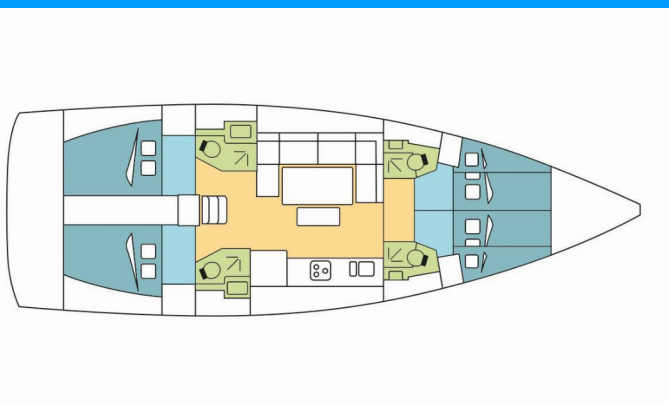

DUFOUR 460 GL

LUCRECE

Plachetnica Dufour 460 GL „LUCRECE“, postavená v roku 2017, kotví v Šibenik – Marina Zaton, - Chorvátsko . Jachta má 4 kajút, môže ubytovať 8 + 2 osôb a disponuje 4 toaletami/sprchami.

LUCRECE

Rok Výroby

2017

Dĺžka

14.15 m

Kabíny

4

Lôžka