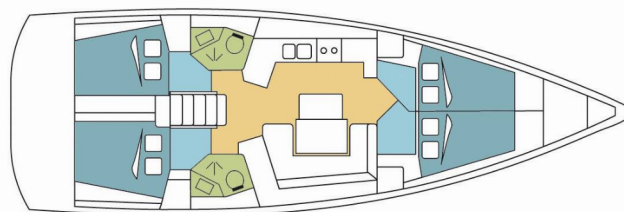

OCEANIS 45

STRAUSS

Plachetnica Oceanis 45 „STRAUSS“, postavená v roku 2017, kotví v Grenada, Port Louis Marina, – Karibské Holandsko.

Jachta má 4 kajút, môže ubytovať 8 + 2 osôb a disponuje 2 toaletami/sprchami.

STRAUSS

Rok Výroby

2017

Dĺžka

13.85 m

Kabíny

4

Lôžka