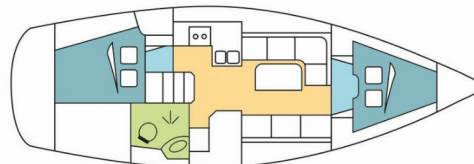

# BAVARIA CRUISER 34

BASHUNG

Plachetnica Bavaria Cruiser 34 „BASHUNG“, postavená v roku 2017, kotví v Šibenik – Marina Zaton, - Chorvátsko . Jachta má 2 kajút, môže ubytovať 4 osôb a disponuje 1 toaletami/sprchami.