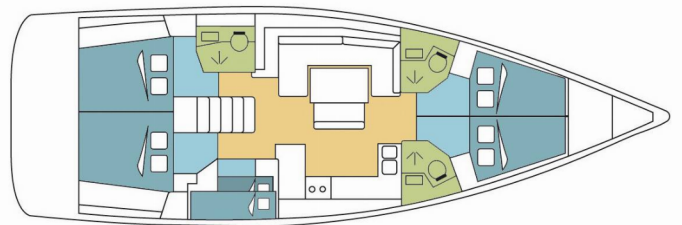

# OCEANIS 48

COETIVY

Plachetnica Oceanis 48 „COETIVY“, postavená v roku 2018, kotví v Dubrovnik, Komolac, ACI Marina Dubrovnik, - Chorvátsko . Jachta má 5 kajút, môže ubytovať 10 + 2 osôb a disponuje 3 toaletami/sprchami.