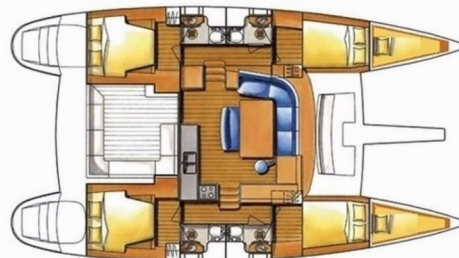

LAGOON 400

Atlantic

Katamarán Lagoon 400 „Atlantic“, postavená v roku 2011, kotví v Corfu, Gouvia Marina, Korfu - Grécko. Jachta má 4 + 2 kajút, môže ubytovať 8 + 2 + 2 osôb a disponuje 4 toaletami/sprchami.

Lôžka

8 + 2 + 2

Maximálny Počet Pasažierov

12

WC/Sprcha

4

ŠTANDARDNÉ VYBAVENIE JACHTY

Bezpečnosť	EPIRB-Distress radio beacons, Flashlight, Hasiaci prístroj, Hmlový roh, Lekárnička, Núdzové signály, Sada náradia, VHF rádio , Wire (shroud) cutter, Záchranné pásy (bezpečnostné harnessy), Záchranné vesty (rigid foam), Záchranný čln, Záchranný kruh + svetelná bojka , Záchranný ostrovček
Elektronika	El. prípojka 220 V, Invertor, Nabíjačka batérií, Solárne panely (New 2021), USB sockets
Interiér	Barometer, Hodiny, Ventilátory v kabinách, Zasúvací stôl v salóne
Lodná kuchyňa	Chladnička, Kávovar , Kuchynské náčinie (kuchynské zariadenie, príbory), Plynové fľaše, Teplá voda
Navigácia	Autopilot, GPS mapový plotter - kokpit, Logge/Lot/Speed/Wind, Navigačné (námorné) mapy a námorné príručky, Navigačný set, Paralelné navigačné pravítko, Ručný kompas, Sprievodca prístavu, Windex, Zasuvací ďalekohľad s námerovým kompasom
Paluba	Bimini, Bocmanská sedačka (Bosun´s chair safe seat), Čierna guľa, Davit, Elektrický kotevný vrátoč, Fendre, Hadica na vodu, Hawser, Hlavná kotva, Impeller, klinový remeň, olejový filter, Kanister na naftu, Kanister na vodu, Kotevné lano, Lodný mostík / lávka, Muringový hák, Nafukovací čln, Otočné kovanie kotvy, Plastové vedro, Pumpa na nafukovací čln, Rezervná kotva (Auxiliary anchor), Round/globular fender, Sprayhood, Spring line, Stoličky, Stolík so svetlom v kokpíte , Súprava pre opravu nafukovacieho člna, Vonkajšia sprcha na korme, Vyvážovacie laná, Zakrývacia plachta nad kokpit
Plachty	Lazy bag, Lazy jacks
Pohodlie	Vankúše do kokpitu
Zábava	Rádio, TV (New 2022: 32"), Vonkajšie reproduktory