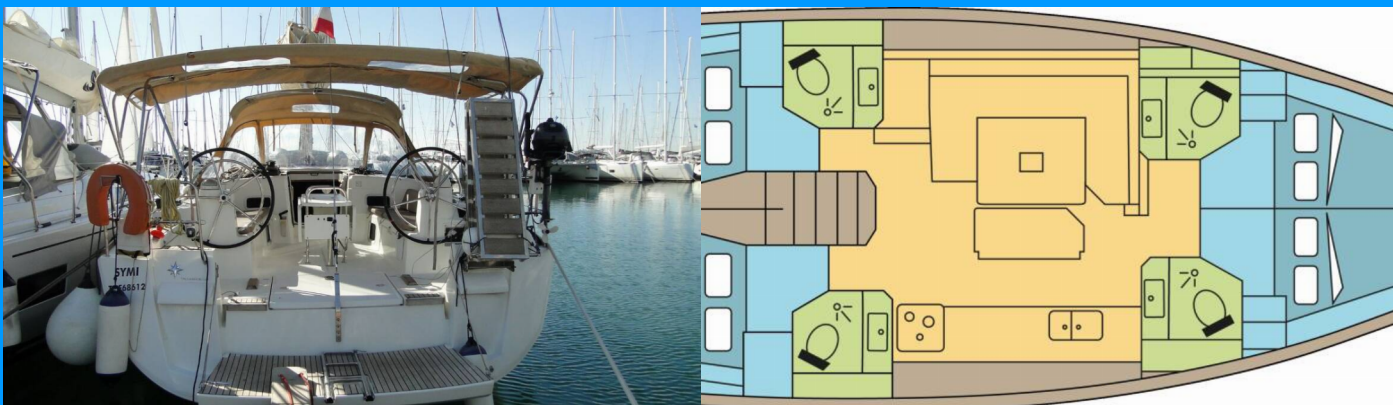

SUN ODYSSEY 479

SYMI

Plachetnica Sun Odyssey 479 „SYMI“, postavená v roku 2018, kotví v Athens, Alimos marina, - Grécko. Jachta má 4 kajút, môže ubytovať 8 + 2 osôb a disponuje 4 toaletami/sprchami.

ŠPECIFIKÁCIE JACHTY

Maximálny Počet Pasažierov

10

WC/Sprcha

4

ŠTANDARDNÉ VYBAVENIE JACHTY

Bezpečnosť	VHF rádio
Elektronika	Invertor (12V/220V), Nabíjačka batérií, Zástrčka 220V, 12V
Interiér	Convertible table in salon, Elektrické WC, Ventilátory v kabínach
Lodná kuchyňa	Chladnička, Rúra, Rúra (Gas)
Navigácia	Autopilot, Bow thruster, Depthsounder, GPS mapový plotter - kokpit, Rýchlomer (Speed log), Wind instrument/Anemometer
Paluba	Bimini (2025 renewal), Elektrický kotevný vrátok, Kúpací rebrík, Nafukovací čln, Prívesný motor, Sprayhood (2025 renewal), Stolič v kokpíte, Vonkajšia sprcha na korme
Plachty	Lazy bag, Lazy jacks
Pohodlie	Vankúše do kokpitu
Zábava	Rádio CD prehrávač, Vonkajšie reproduktory