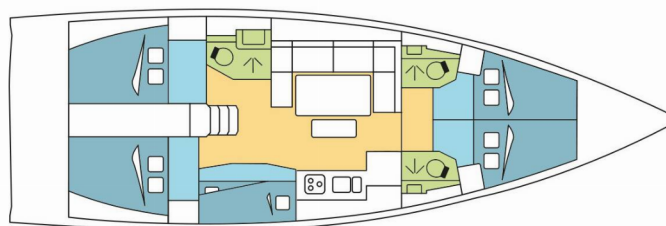

DUFOUR 460 GL

DODO

Plachetnica Dufour 460 GL „DODO“, postavená v roku 2019, kotví v Kos, Kos Marina, - Grécko. Jachta má 5 kajút, môže ubytovať 10 + 2 osôb a disponuje 3 toaletami/sprchami.

ŠPECIFIKÁCIE JACHTY

Rok Výroby

2019

Dĺžka

14.15 m

Kabíny

5

Lôžka

10 + 2