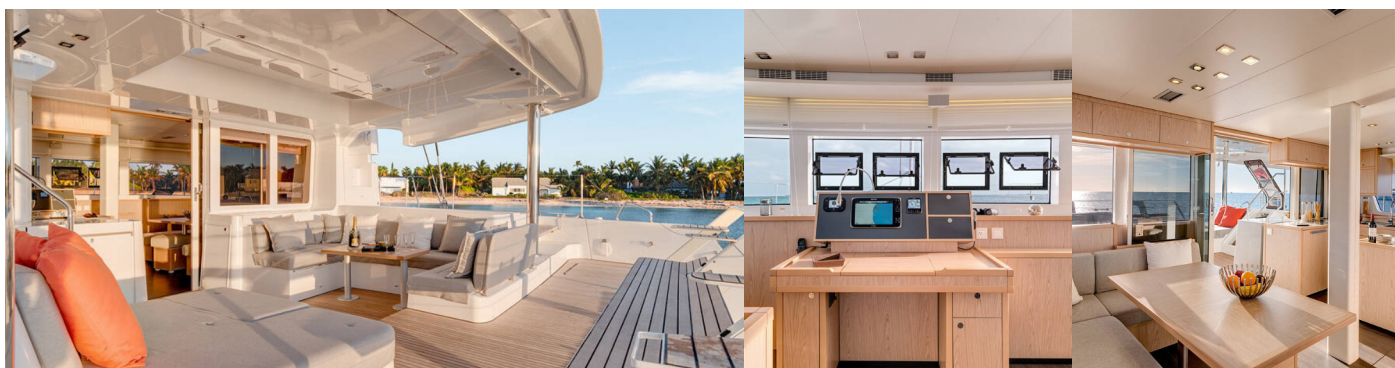

CENA / TYŻDNE

22.12. - 29.12.2026

Rezervované

23.01. - 30.01.2027

Rezervované

20.02. - 25.02.2027

Rezervované

06.03. - 13.03.2027

Rezervované

20.03. - 03.04.2027

Rezervované

11.04. - 18.04.2027

Rezervované

WEB

najachty.pl

TELEFÓN

+48 882 071 532

E-MAIL

biuro@najachty.pl

NAJACHTY

ul. Pi. Świętej Małgorzaty 1-2/42B, 58-100, Świdnica, Polsko