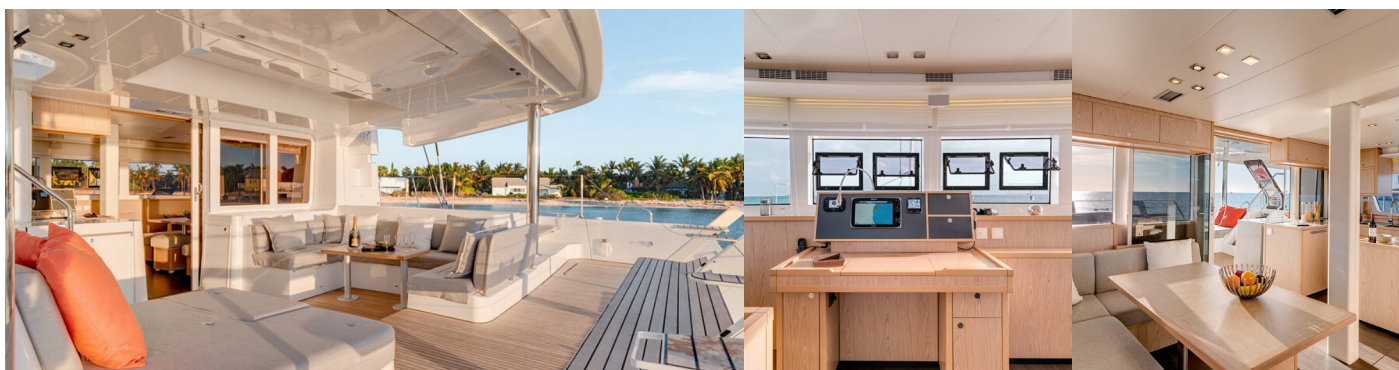

CENA / TYŻDNE

24.04. - 03.05.2026

Rezervované

10.05. - 17.05.2026

Rezervované

29.10. - 08.11.2026

Rezervované

WEB

najachty.pl

TELEFÓN

+48 882 071 532

E-MAIL

biuro@najachty.pl

NAJACHTY

ul. Pi. Świętej Małgorzaty 1-2/42B, 58-100, Świdnica, Polsko