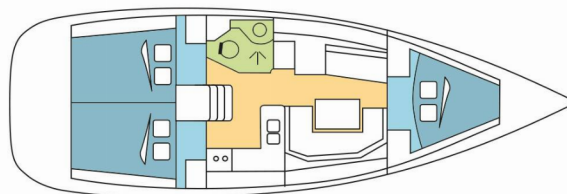

SUN ODYSSEY 389 (2R)

PITTA

Plachetnica Sun Odyssey 389 (2R) „PITTA“, postavená v roku 2019, kotví v Dubrovnik, Komolac, ACI Marina Dubrovnik, - Chorvátsko . Jachta má 3 kajút, môže ubytovať 6 + 2 osôb a disponuje 1 toaletami/sprchami.