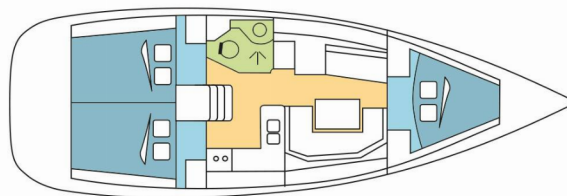

SUN ODYSSEY 389 (2R)

PITTA

Plachetnica Sun Odyssey 389 (2R) „PITTA“, postavená v roku 2019, kotví v Dubrovnik, Komolac, ACI Marina Dubrovnik, - Chorvátsko . Jachta má 3 kajút, môže ubytovať 6 + 2 osôb a disponuje 1 toaletami/sprchami.