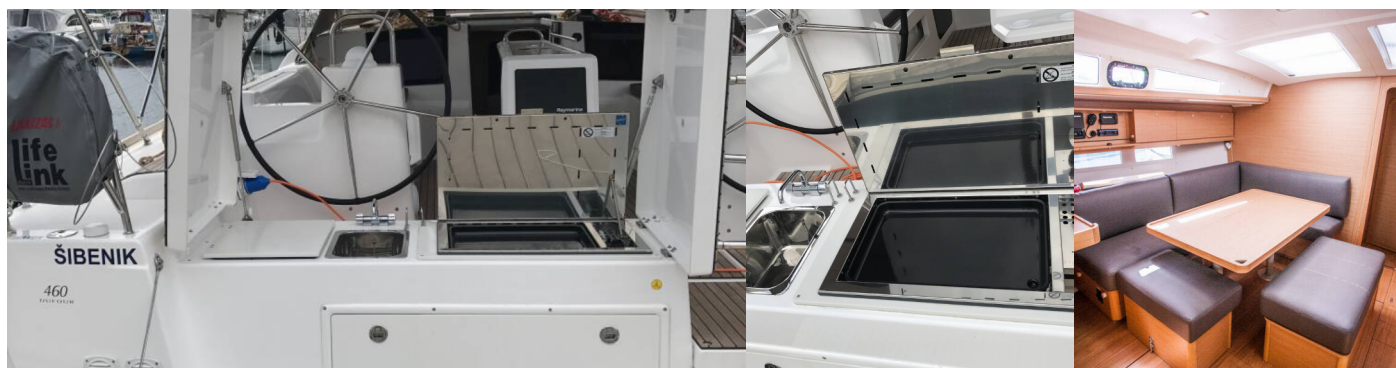

CENA / TYŻDNE

07.11. - 14.11.2026

2.150 €

14.11. - 21.11.2026

2.150 €

21.11. - 28.11.2026

2.150 €

28.11. - 05.12.2026

2.150 €

05.12. - 12.12.2026

2.150 €

12.12. - 19.12.2026

2.150 €

19.12. - 26.12.2026

2.150 €

WEB

najachty.pl

TELEFÓN

+48 882 071 532

E-MAIL

biuro@najachty.pl

NAJACHTY

ul. Pi. Świętej Małgorzaty 1-2/42B, 58-100, Świdnica, Polsko