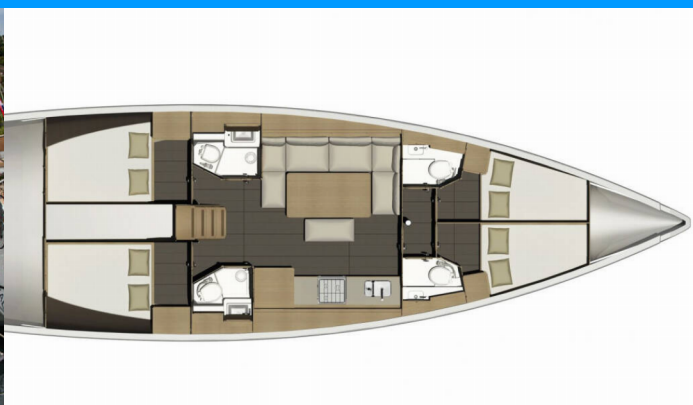

DUFOUR 460 GL

Lisabet

Plachetnica Dufour 460 GL „Lisabet“, postavená v roku 2018, kotví v Primošten - Marina Kremik, - Chorvátsko . Jachta má 4 kajút, môže ubytovať 8 + 2 osôb a disponuje 4 toaletami/sprchami.

Lisabet

Rok Výroby

2018

Dĺžka

14.15 m

Kabíny

4

Lôžka

8 + 2

WC/Sprcha

4

ŠTANDARDNÉ VYBAVENIE JACHTY

Bezpečnosť	Detektor dymu, Hasiaci prístroj, Lekárnička, Tiesňový box so svetlicami, VHF rádio, Záchranná podkova, Záchranné pásy (bezpečnostné harnessy), Záchranné vesty (Solid), Záchranný čln
Elektronika	Batérie, Bojler, El. prípojka 220 V (+ outlets in cabins and saloon), Klimatizácia (A/C in the saloon), Konvertor 220V/12V (300W), Kúrenie (Webasto), Nabíjačka batérií
Interiér	Convertible table in salon, Elektrické WC, Interiér odtieň Dub, LED svietidlá, LED vnútorné osvetlenie, Poschodová posteľ
Lodná kuchyňa	Chladnička, Drez, Kuchynské náčinie (kuchynské zariadenie, príbory), Mikrovlnná rúra, Mraznička, Rúra, Teplá voda, Vinná pivnica (Wood)
Navigácia	Autopilot, Bow thruster, Depthsounder, GPS mapový plotter - kokpit, Námorné mapy (big and small map set), Pilot book (777), Radarový odrážač, Wind instrument/Anemometer
Paluba	Bimini, Cockpit grill, Kotva s reťazou (Calibrated anchor chain), Kúpací rebrík, Kúpacia platforma, Nafukovací čln, Prívesný motor (Honda 2,3 HP), Rezervná kotva (Auxiliary anchor), Sprayhood (with integrated handrail), Stôl v kokpíte (with storage unit and lamp), Tíkový kokpit, Vonkajšia sprcha na korme
Plachty	Elektrické navijaky/vinšne (in cockpit), Long mast, Vinšňa, Vinšne výtahu (Electric)
Pohodlie	Vankúše do kokpitu
Zábava	Rádio CD mp3 prehrávač, Vonkajšie reproduktory