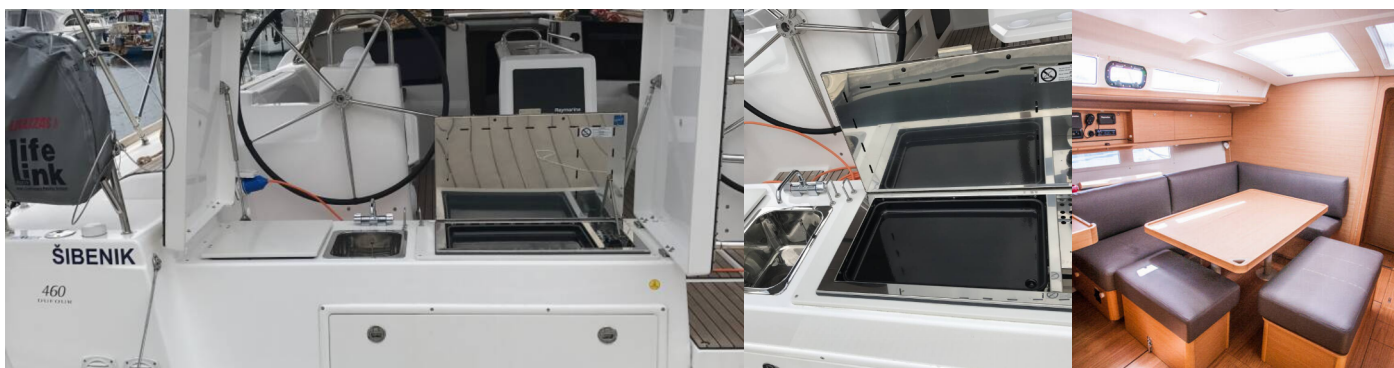

CENA / TYŻDNE

25.04. - 29.04.2026 Rezervované	02.05. - 09.05.2026 Rezervované	09.05. - 16.05.2026 Rezervované	16.05. - 23.05.2026 1.890 € ~~3.150 €~~
23.05. - 30.05.2026 3.150 €	30.05. - 06.06.2026 Rezervované	06.06. - 13.06.2026 3.550 €	17.06. - 20.06.2026 Rezervované
20.06. - 27.06.2026 3.750 €	27.06. - 04.07.2026 4.050 €	04.07. - 11.07.2026 4.050 €	11.07. - 18.07.2026 Rezervované
18.07. - 25.07.2026 4.250 €	25.07. - 01.08.2026 Rezervované	01.08. - 08.08.2026 4.150 €	08.08. - 15.08.2026 Rezervované
15.08. - 22.08.2026 Rezervované	22.08. - 29.08.2026 Rezervované	29.08. - 05.09.2026 3.650 €	05.09. - 12.09.2026 3.650 €
12.09. - 19.09.2026 3.550 €	19.09. - 26.09.2026 Rezervované	26.09. - 03.10.2026 3.250 €	03.10. - 10.10.2026 2.150 €
10.10. - 17.10.2026 2.150 €	17.10. - 24.10.2026 2.150 €	24.10. - 31.10.2026 2.150 €	31.10. - 07.11.2026 2.150 €

WEB

najachty.pl

TELEFÓN

+48 882 071 532

E-MAIL

biuro@najachty.pl

NAJACHTY

ul. Pi. Świętej Małgorzaty 1-2/42B, 58-100, Świdnica, Polska