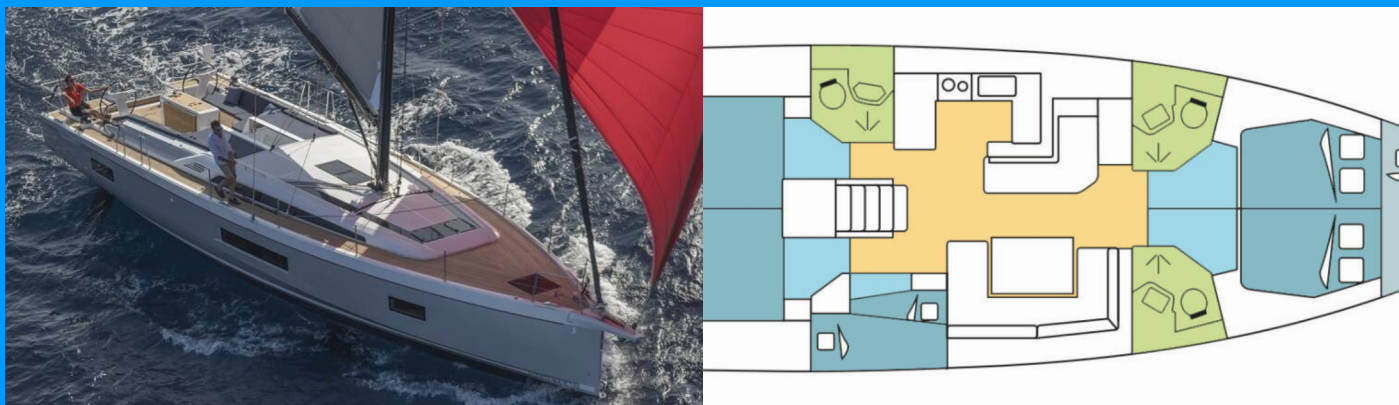

OCEANIS 51.1

SNIPE

Plachetnica Oceanis 51.1 „SNIPE“, postavená v roku 2019, kotví v Kos, Kos Marina, – Grécko. Jachta má 5 + 1 kajút, môže ubytovať 10 + 2 + 1 osôb a disponuje 3 toaletami/sprchami.

ŠPECIFIKÁCIE JACHTY

Rok Výroby

2019

Dĺžka

15.94 m

Kabíny

5 + 1

Lôžka

10 + 2 + 1

Maximálny Počet Pasažierov

12

WC/Sprcha

3

ŠTANDARDNÉ VYBAVENIE JACHTY

Bezpečnosť	VHF rádio
Elektronika	Invertor (12 V / 220V), Zásuvka 220V
Interiér	Convertible table in salon, Elektrické WC, Rozkladací stôl, Ventilátory v kabinách
Lodná kuchyňa	Chladnička, Rúra, Rúra (Gas)
Navigácia	Autopilot, Bow thruster, Depthsounder, GPS mapový plotter (cockpit), Rýchlomer (Speed log), Wind instrument/Anemometer
Paluba	Bimini (2025 renewal), Elektrický kotevný vráток, Kúpací rebrík, Nafukovací čln, Prívesný motor, Sprayhood (2025 renewal), Stolič v kokpíte, Vonkajšia sprcha na korme
Plachty	Lazy bag, Lazy jacks, Samoprehadzovacia kosatka
Pohodlie	Vankúše do kokpitu
Zábava	Rádio (Fusion), Vonkajšie reproduktory